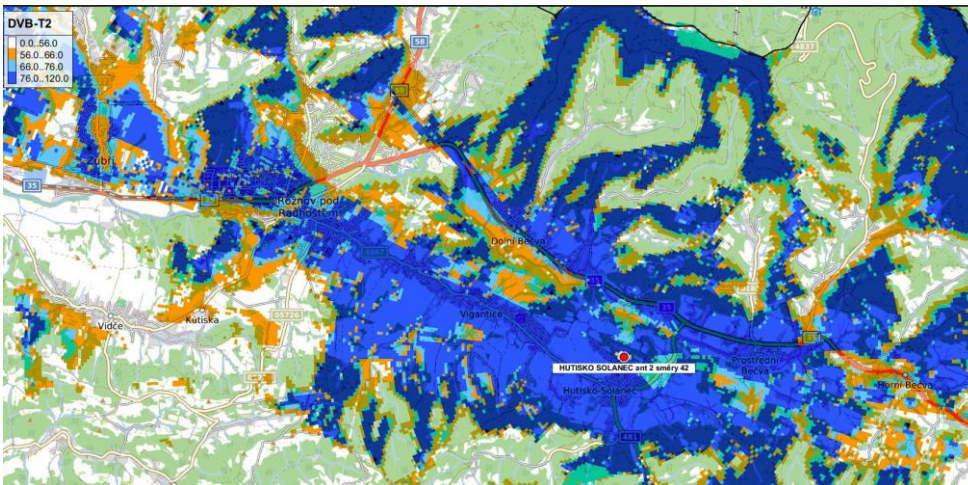

Celkové pokrytí k dnešnímu dni se zvýšilo na 10 195 278, což odpovídá 97,6 % obyvatel České republiky.

„Společně to naladíme...“

Kontakt:

Martin Roztočil
roztocil@multiplex24.cz

Model pokrytí z nově spouštěné lokality Hutisko Solanec („Poskla“) 42 k:

Obr. 1 pokrytí z nově spouštěné lokality Hutisko Solanec 42 k

Obr. 2 pokrytí z nově spouštěné lokality Hutisko Solanec („Poskla“) 42 k

Obr. 3 pokrytí z nově spouštěné lokality Jablonec nad Jizerou 43 k