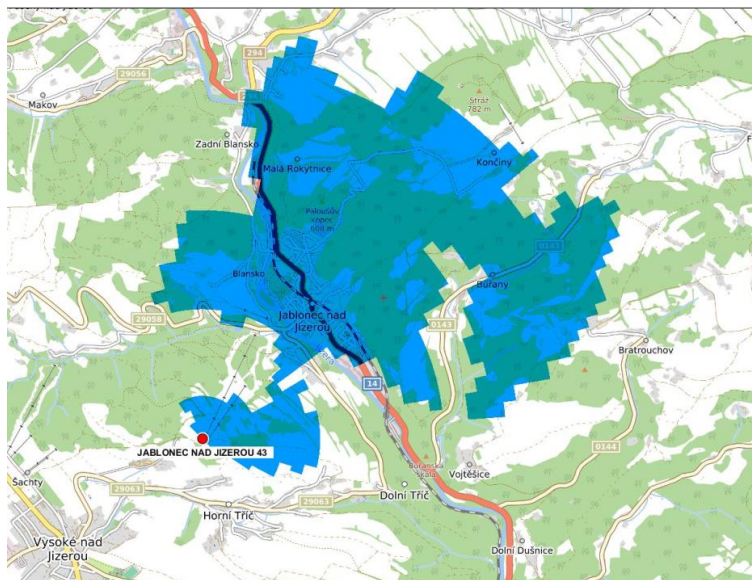

Celkové pokrytí k dnešnímu dni se zvýšilo na 10 195 278, což odpovídá 97,6 % obyvatel České republiky.

„Společně to naladíme...“

Kontakt:

Martin Roztočil
roztocil@multiplex24.cz

Model pokrytí z nově spouštěné lokality Hutisko Solanec („Poskla“) 42 k:

Obr. 1 pokrytí z nově spouštěné lokality Hutisko Solanec 42 k

Obr. 2 pokrytí z nově spouštěné lokality Hutisko Solanec („Poskla“) 42 k

Obr. 3 pokrytí z nově spouštěné lokality Jablonec nad Jizerou 43 k