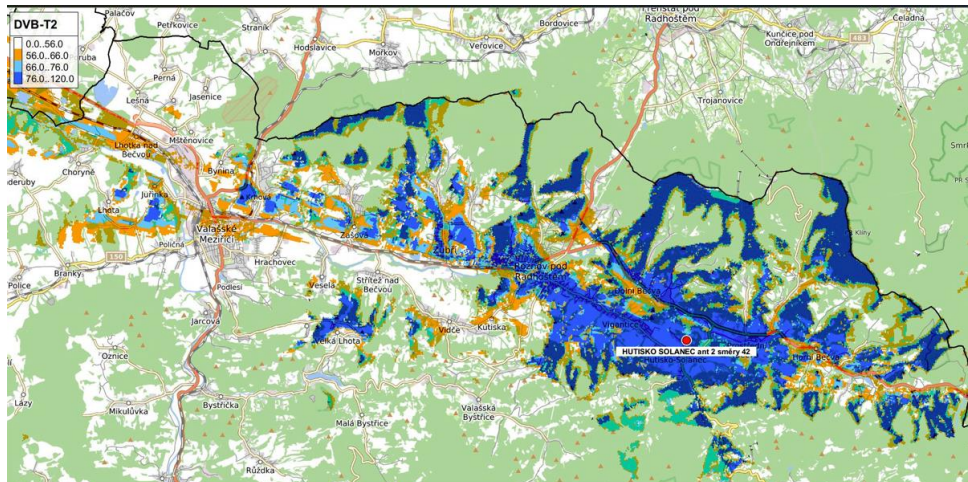

V novém standardu zemského televizního vysílání DVB-T2-HEVC, který Multiplexu 24 šíří jako jediná celoplošná síť v ČR a umožňuje tím zároveň samostatné regionální vysílání v hlavním městě i v každém jednotlivém kraji.

Celkové pokrytí k dnešnímu dni se zvýšilo na 10 195 278, což odpovídá 97,6 % obyvatel České republiky.

„Společně to naladíme...“

Kontakt:

Martin Roztočil
roztocil@multiplex24.cz

Model pokrytí z nově spouštěné lokality Hutisko Solanec („Poskla“) 42 k: