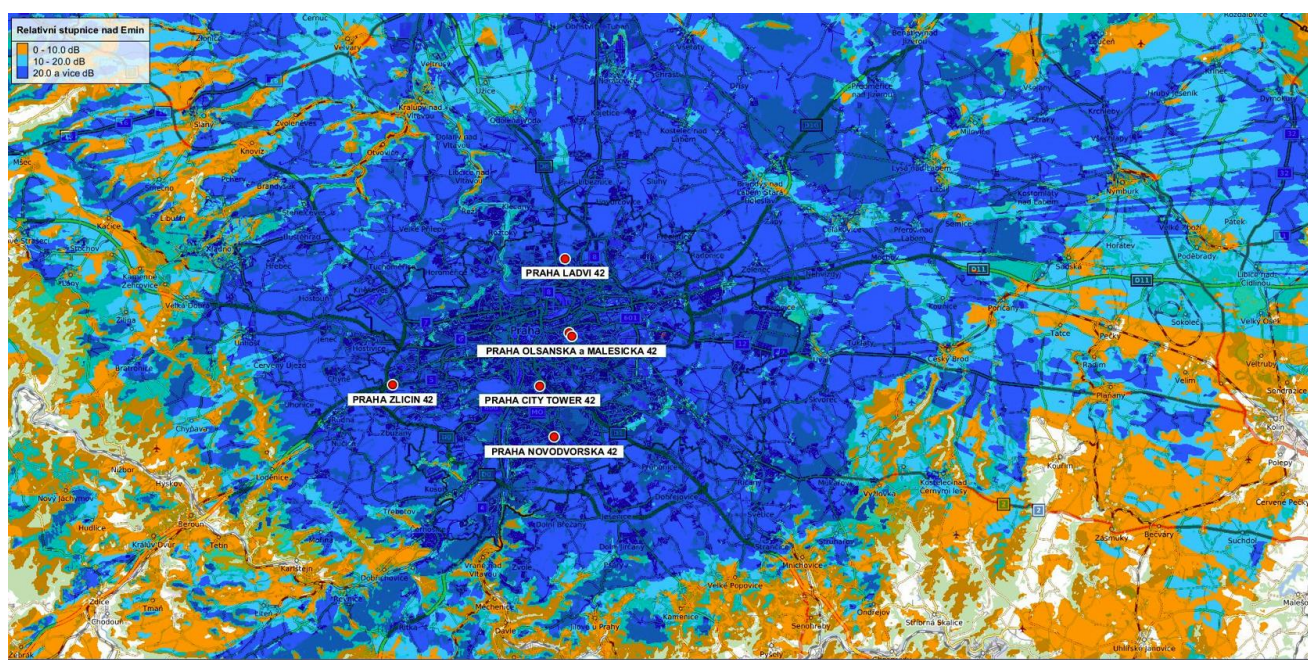

„Zahájením vysílání 3 nových lokalit chceme pro diváky v Praze vytvořit příjmově ještě příznivější podmínky naší vysílací sítě Multiplex 24. Konkrétně z naší nové pražské dominanty City Tower mimo jiné pro území Nuslí a jihovýchodního okolí Prahy a lokalit Zličín a Malešická. Zároveň však i nadále pokračujeme v naší strategii neustálého zlepšování celkového pokrytí celoplošné Vysílací sítě „24“ hledáním nových zajímavých lokalit v rámci celé ČR“, řekl dnes při příležitosti finalizace příprav zahájení vysílání z nových pražských lokalit Jakub Juhas, výkonný ředitel Digital Broadcasting s.r.o.

Multiplex 24: Mapa pokrytí Prahy od 1. září 2022:

Kontakt: Martin Roztočil roztocil@multiplex24.cz