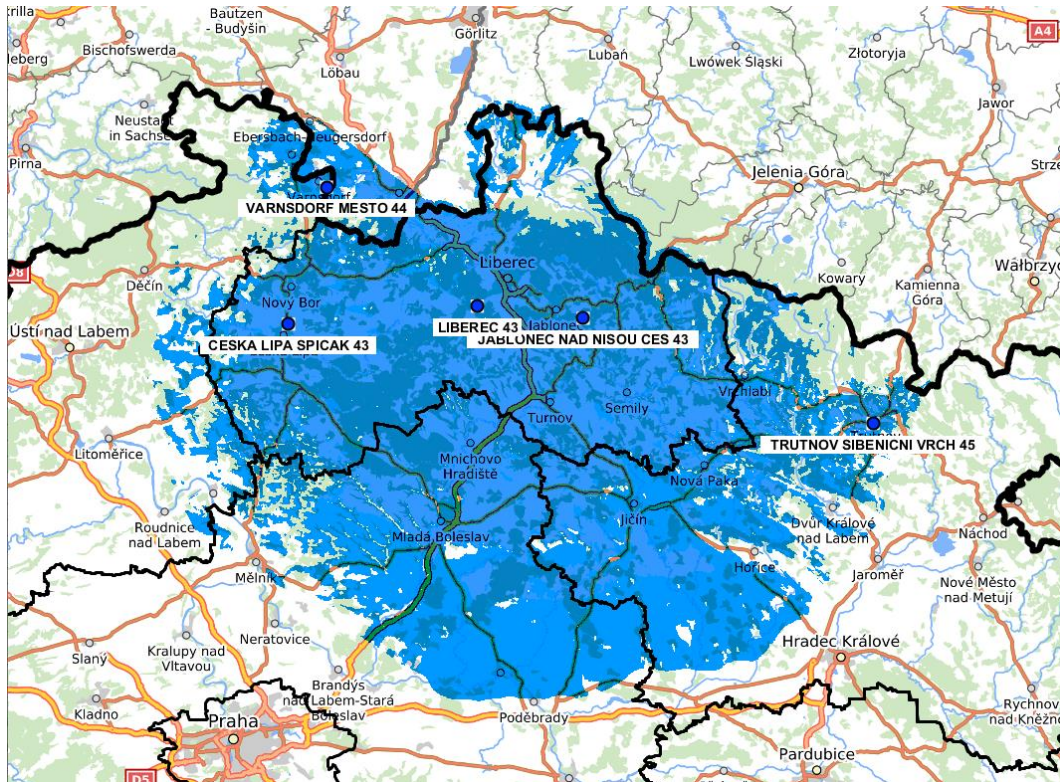

Multiplex 24: Pokrytí signálem z lokalit v Libereckém regionu: