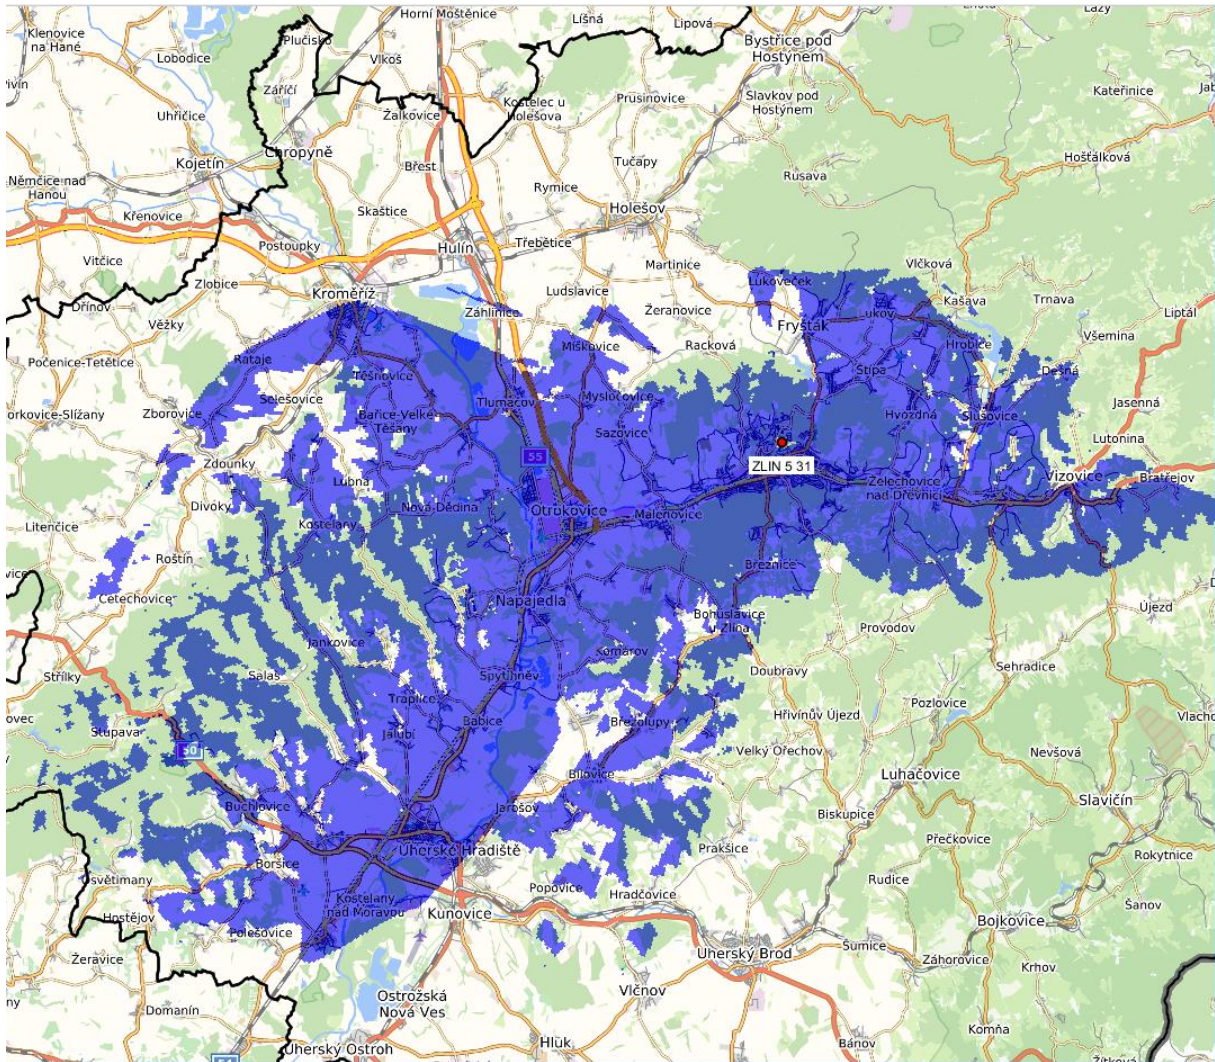

Společnost Digital Broadcasting dnes zprovoznila další vysílače Přechodové sítě 13 DVB-T2/HEVC z lokality Olomouc Slavonín a Zlín. Přechodová síť 13 dnešním spuštěním dosáhla z 15 lokalit pokrytí 6 milionů obyvatel ČR.

K dosavadním 13 lokalitám v Praze, Ostravě, Brně, Uherském Hradišti, Hradci Králové, Pardubicích, Teplicích, Ústí nad Orlicí, Ústí nad Labem a Mariánské Lázně, které umožňovaly více jak 5,5 milionu televizních divákům (52,7% obyvatel ČR) naladit digitální zemské vysílání v Přechodové síti 13 ve standardu DVB-T2 HEVC, přibýly ode dneška lokality Olomouc Slavonín na 24 k a Zlín na 31 k. Přechodovou síť 13 může nyní naladit celkově tedy téměř 6 milionů televizních diváků (57,2% obyvatel ČR), kteří budou mít možnost přijímat televizní programy Nova, Nova Cinema, Nova Action, Nova Gold, Nova 2, JOJ family (HDTV), kino Svět, RELAX a Rebel.

„Spuštěním dalších lokalit (celkově již 15) díky enormnímu úsilí všech, kteří se na přípravě, realizaci a provozu lokalit Přechodové sítě 13 podíleli a kterým velice děkuji, jsme splnili 1. etapu harmonogramu spouštění plánovaných lokalit Přechodové sítě 13, tak, jak jsme oznámili na počátku tohoto roku. Což znamená, že od dnešního dne Přechodovou síť 13 DVB-T2/HEVC naladí cca 6 milionů diváků, tj. více jak 57 % obyvatel ČR. Přitom výstavba dalších lokalit v rámci 2. etapy samozřejmě intenzivně pokračuje. Připravujeme do provozu další lokality této sítě.“ říká jednatel společnosti Digital Broadcasting s.r.o. RNDr. Radim Pařízek.

Martina Vacková
Public Relations Manager
+420 725926422
vackova@tvpohoda.cz

Pokrytí z dnes spouštěných lokalit:

Olomouc Slavonín 24 k:

Pokrytí z dnes spouštěných lokalit:

Zlín 31 k

Mapa pokrytí Přechodové sítě 13 k 29. březnu 2018: