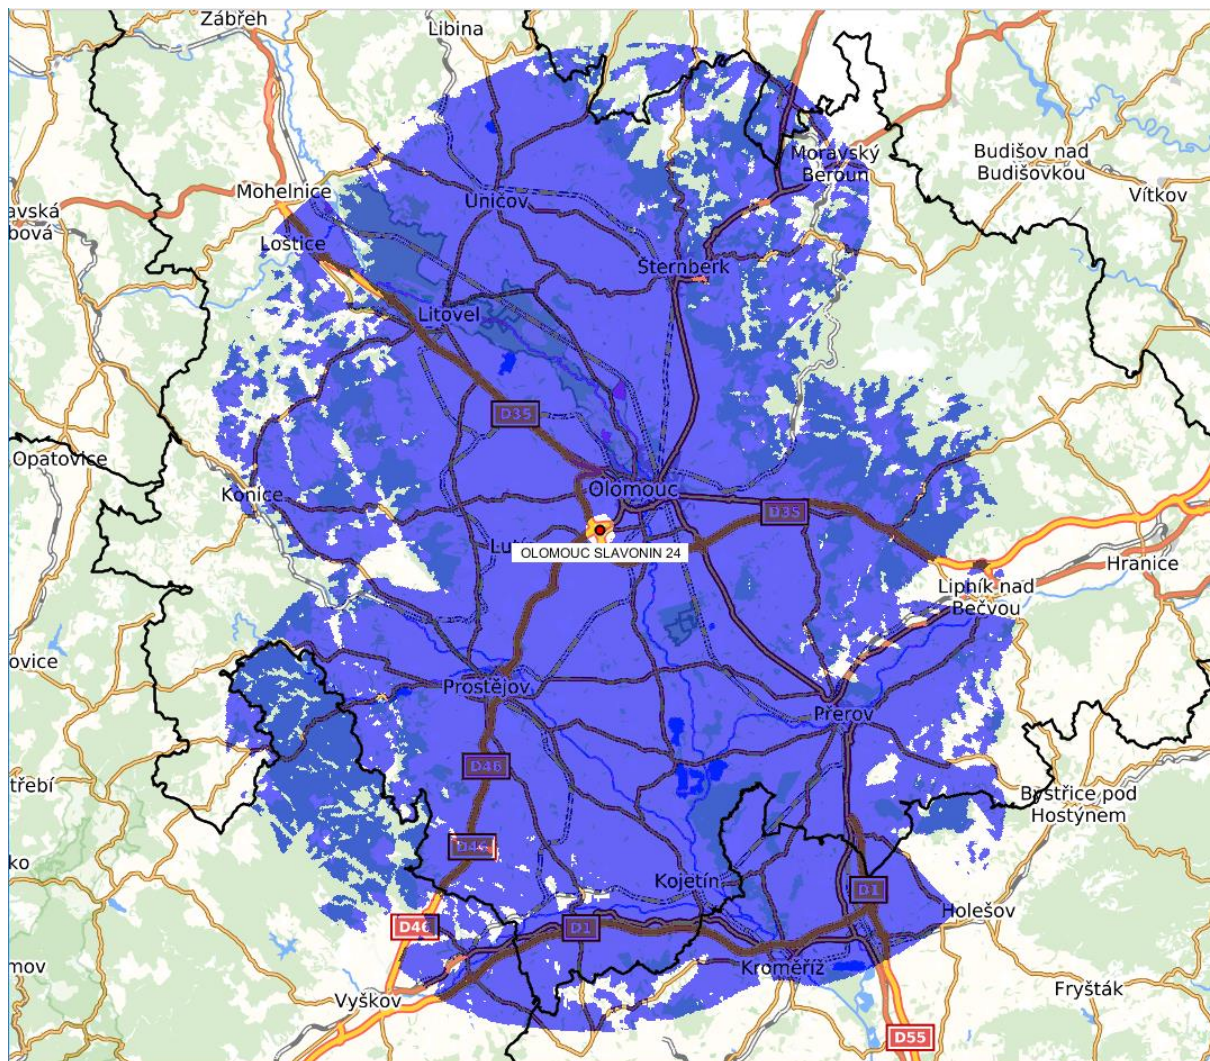

Pokrytí z dnes spouštěných lokalit:

Olomouc Slavonín 24 k: