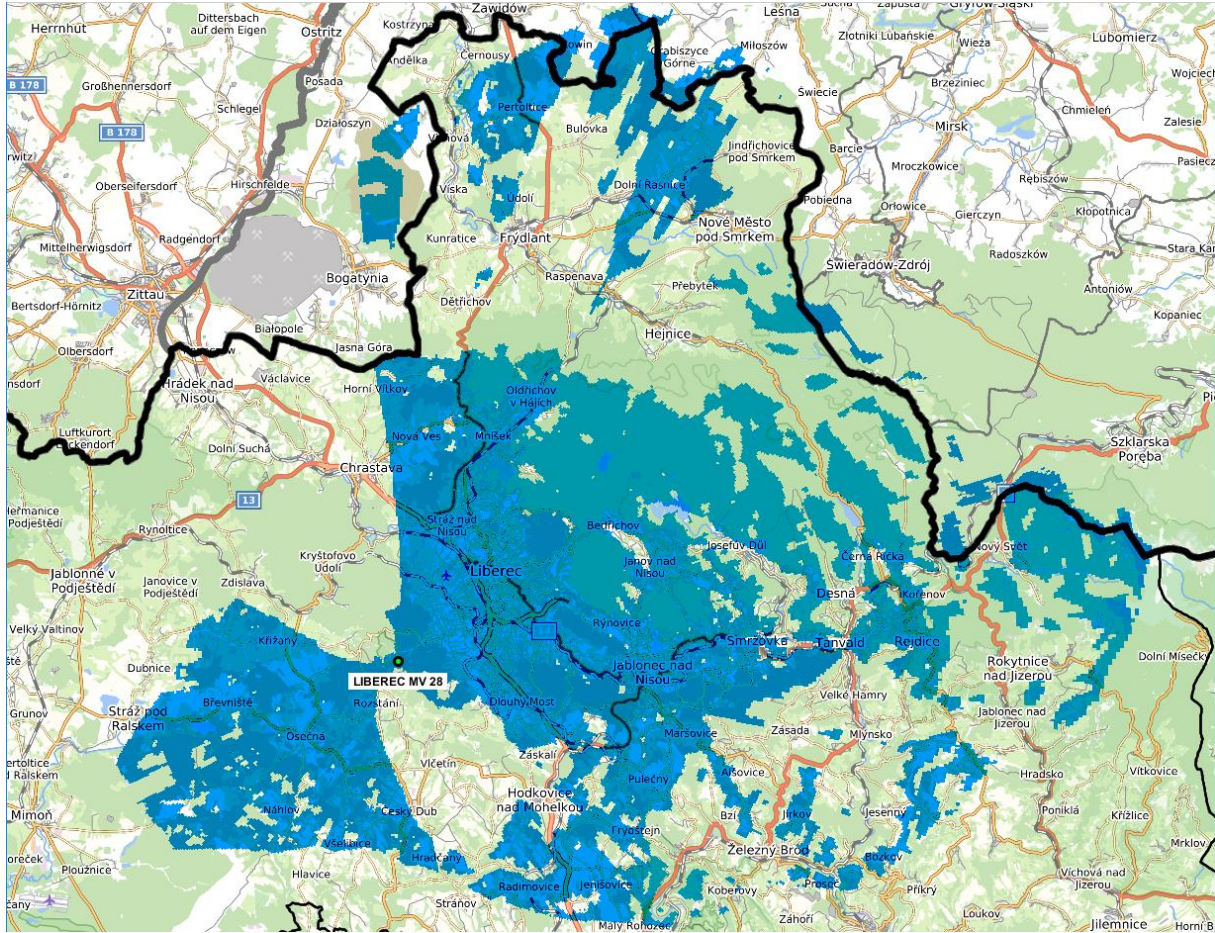

**Společnost Digital Broadcasting s.r.o. zahájila provoz dalších vysílačů Přejchodové sítě 13 DVB-T2/HEVC a to z lokalit: Benešov, Liberec a Jablonec. Přejchodová síť 13 se tím přiblížila pokrytí 10 miliónů obyvatel ČR z celkem již 62 lokalit.**

K dosavadním 59 lokalitám, které umožňovaly přes 9,3 milionům televizních divákům (89,2 % obyvatel ČR) naladit digitální zemské vysílání v Přejchodové síti 13 ve standardu DVB-T2 HEVC, tak **přibyly další tři nové lokality: Benešov Kozmice 24 k, Liberec 24 k a Jablonec Černá Studnice 24 k.**

*„Spuštěním těchto tří lokalit (celkově již 62) jsme završili letošní velice intenzivní výstavbu Přejchodové sítě 13. Po zahájení šíření z nových lokalit může Přejchodovou síť 13 DVB-T2/HEVC naladit skoro 10 milionů diváků, tj. je 94,1 % obyvatel ČR což je pro nás opět další velice významný úspěch a já bych chtěl i touto cestou moc poděkovat všem, kteří se o to zasloužili“, řekl dnes jednatel společnosti Digital Broadcasting s.r.o. RNDr. Radim Pařízek.“*

**Martin Roztočil**  
roztocil@multiplex4.cz

**Pokrytí z nově spouštěných lokalit:**

**Benešov Kozmice 24 k**

Dočasně s výkonem ERP 10 kW

**Liberec 24 k**

**Jablonec nad Nisou Černá Studnice 24 k**

**Aktuální mapa pokrytí Přechodové sítě 13 (62 vysílačů) k 28. prosinci 2018:**