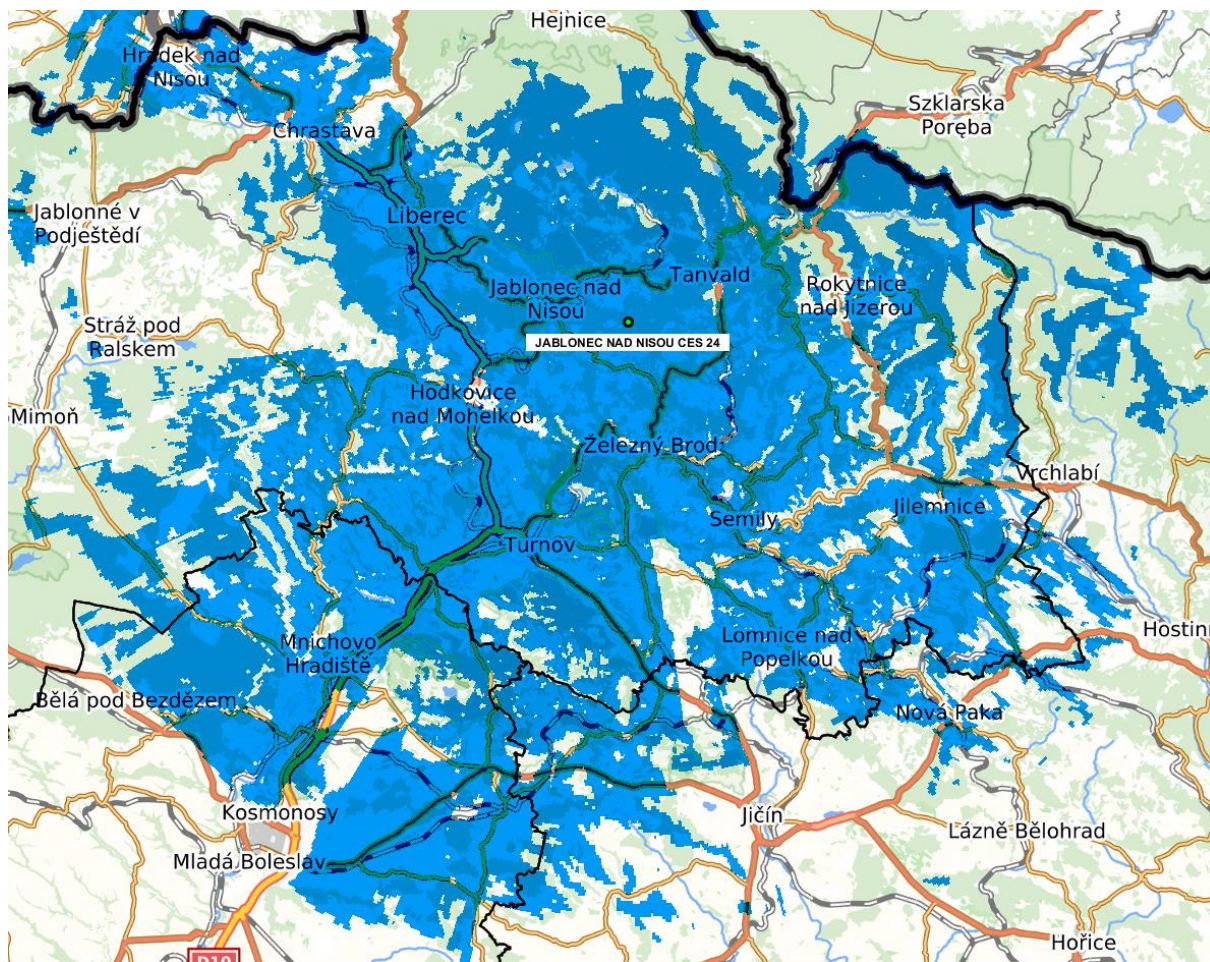

**Martin Roztočil**  
roztocil@multiplex4.cz

**Pokrytí z nově spouštěných lokalit:**

**Benešov Kozmice 24 k**

Dočasně s výkonem ERP 10 kW

**Liberec 24 k**

**Jablonec nad Nisou Černá Studnice 24 k**

**Aktuální mapa pokrytí Přechodové sítě 13 (62 vysílačů) k 28. prosinci 2018:**