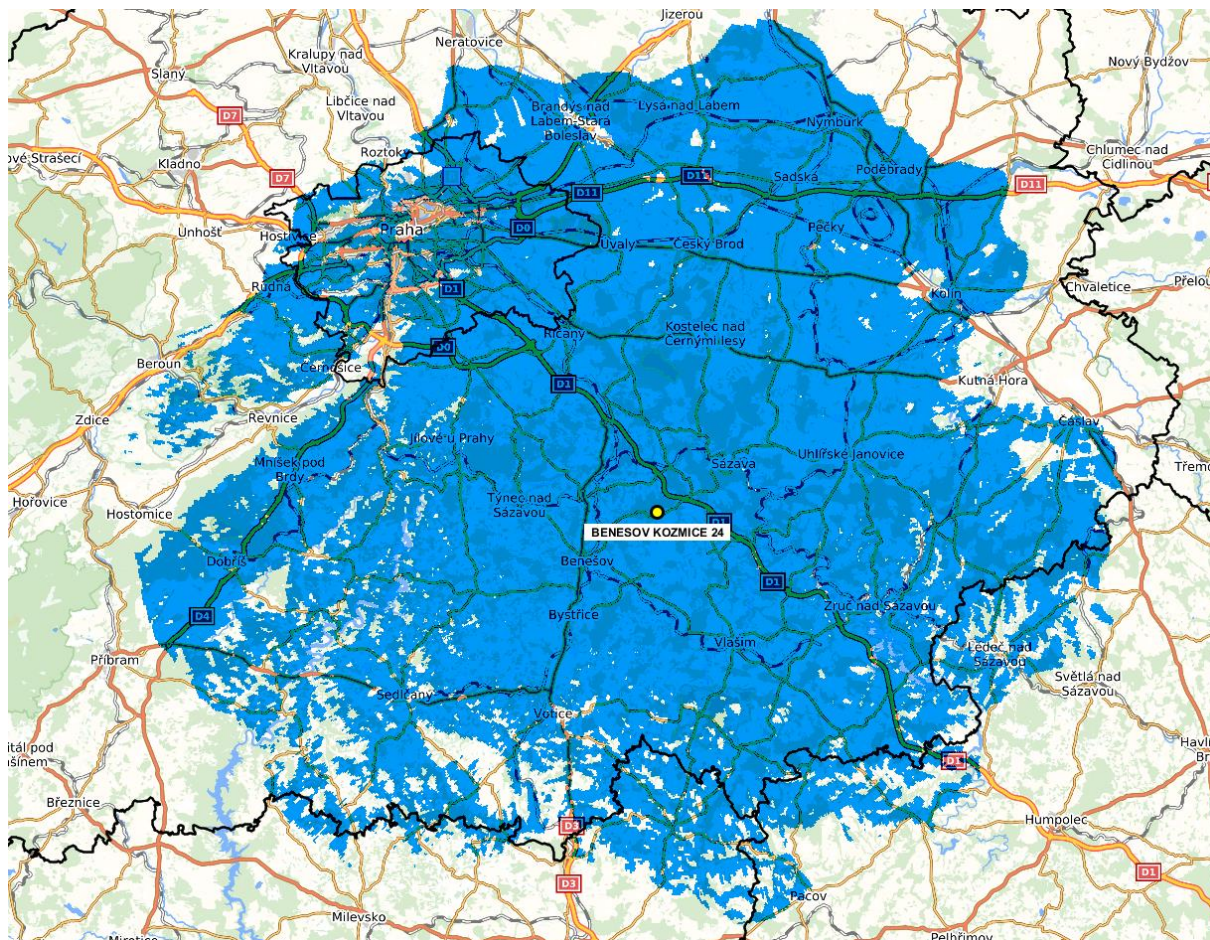

Pokrytí z nově spouštěných lokalit:

Benešov Kozmice 24 k

Dočasně s výkonem ERP 10 kW