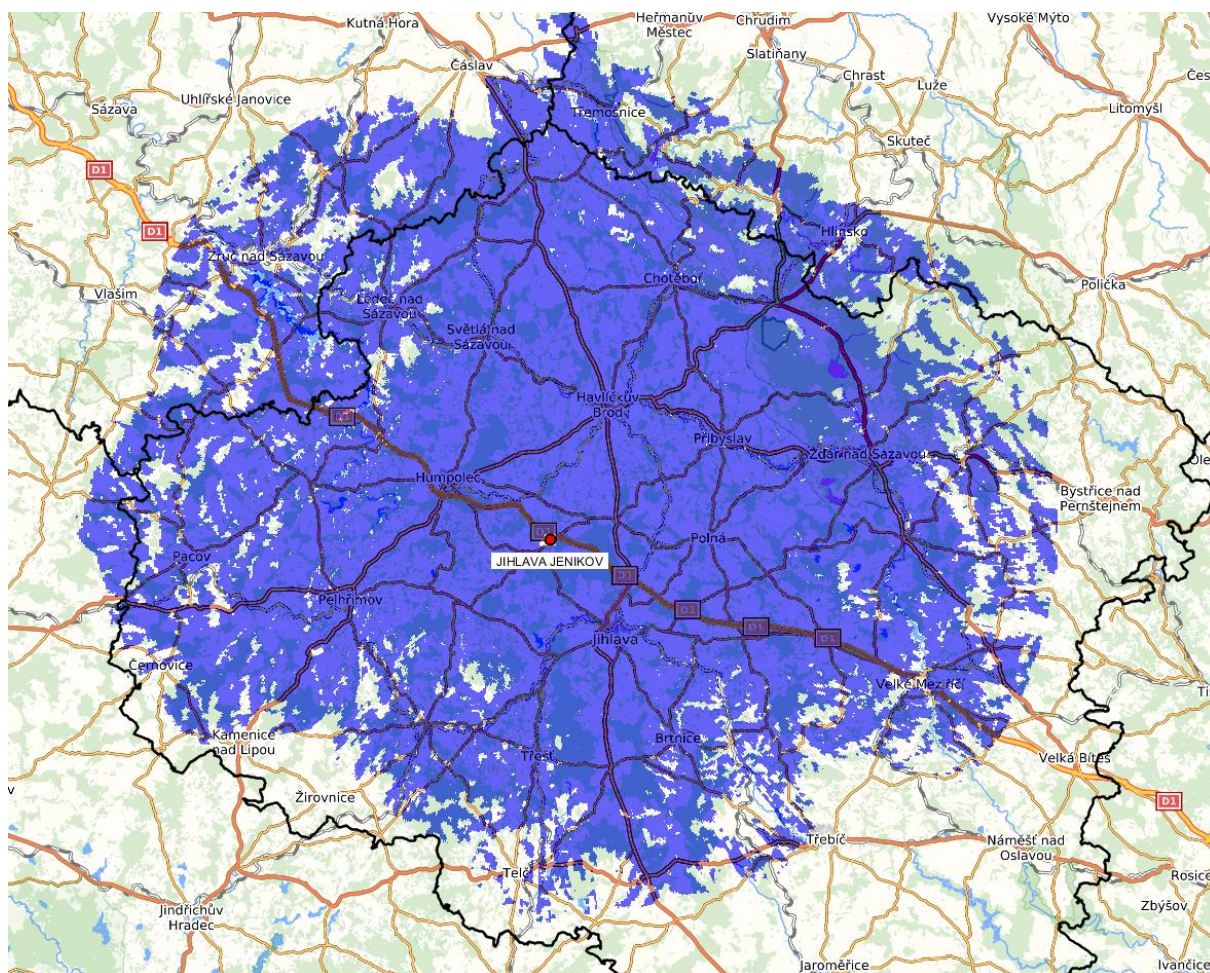

K dosavadním 18 lokalitám v Praze, Ostravě, Brně, Uherském Hradišti, Hradci Králové, Pardubicích, Teplicích, Ústí nad Orlicí, Ústí nad Labem, Mariánských Lázních, Olomouci a Zlíně, České Lípě, Domažlicích a Svitavách, které umožňovaly 6,3 milionům televizních divákům (60,4% obyvatel ČR) naladit digitální zemské vysílání v Přejchodové síti 13 ve standardu DVB-T2 HEVC, **přibyly ode dneška nové lokality Sušice Svatobor 24 k, Jihlava Jeníkov 24 k a Znojmo Deblínek 22 k.**

„Spuštěním dalších lokalit (celkově již 21) pokračujeme v dalším, intenzivním rozšiřováním Přejchodové síť 13 přesně v souladu s připravovaným Technickým plánem přechodu (TPP). Po dnešním zahájení šíření z nových lokalit Přejchodovou síť 13 DVB-T2/HEVC může naladit téměř 7 milionů diváků, tj. je 67 % obyvatel ČR a příprava dalších lokalit této síť intenzivně pokračuje.“ dnes řekl jednatel společnosti Digital Broadcasting s.r.o. RNDr. Radim Pařízek.

Martina Vacková
Public Relations Manager
+420 725926422
vackova@tvpohoda.cz

Pokrytí z dnes spouštěných lokalit:

Sušice Svatobor 24 k

Jihlava Jenikov 24 k

Znojmo Deblínek 22 k

Mapa pokrytí Přejchodové sítě 13 k 30. dubnu 2018 (21 vysílačů):