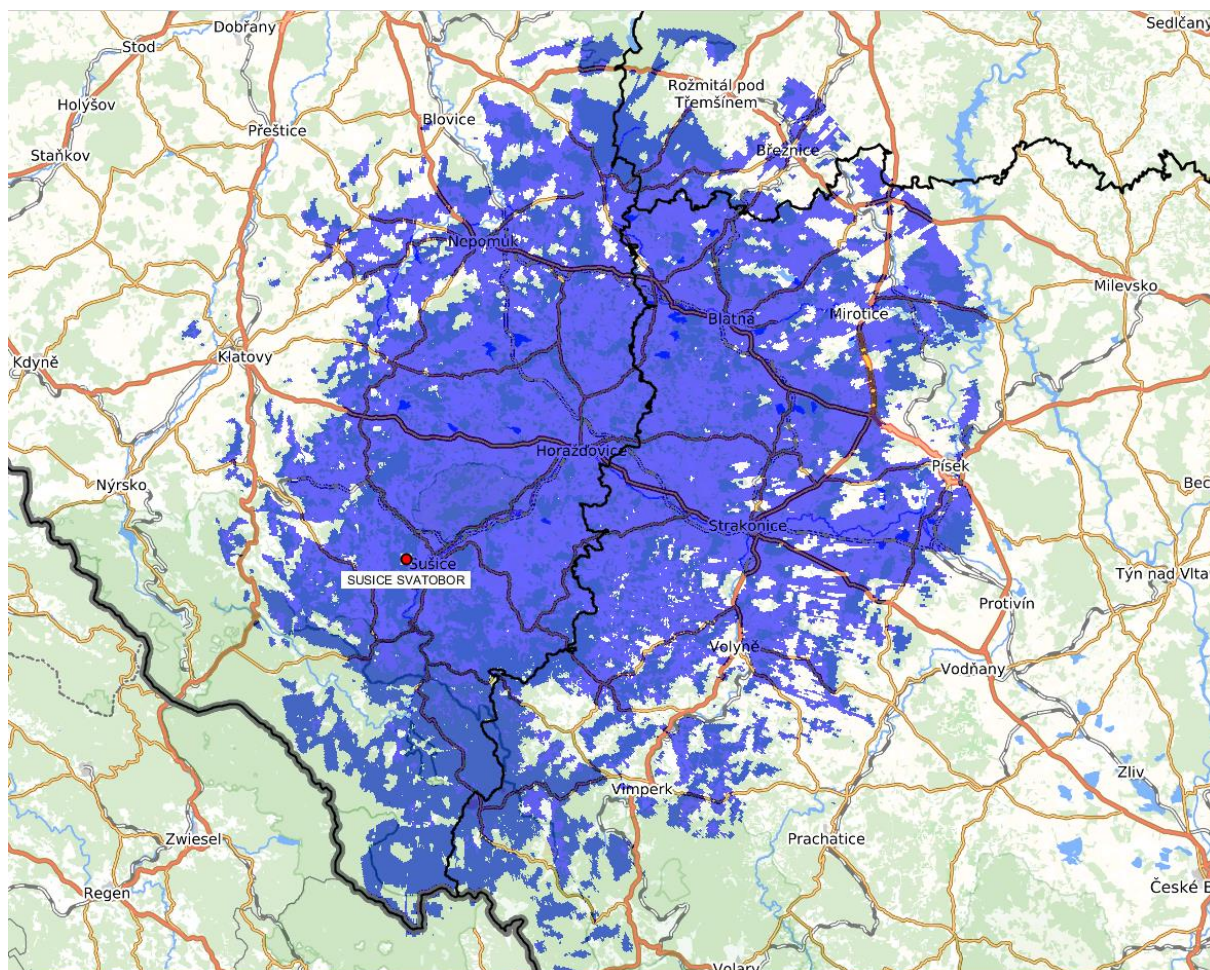

Pokrytí z dnes spouštěných lokalit:

Sušice Svatobor 24 k