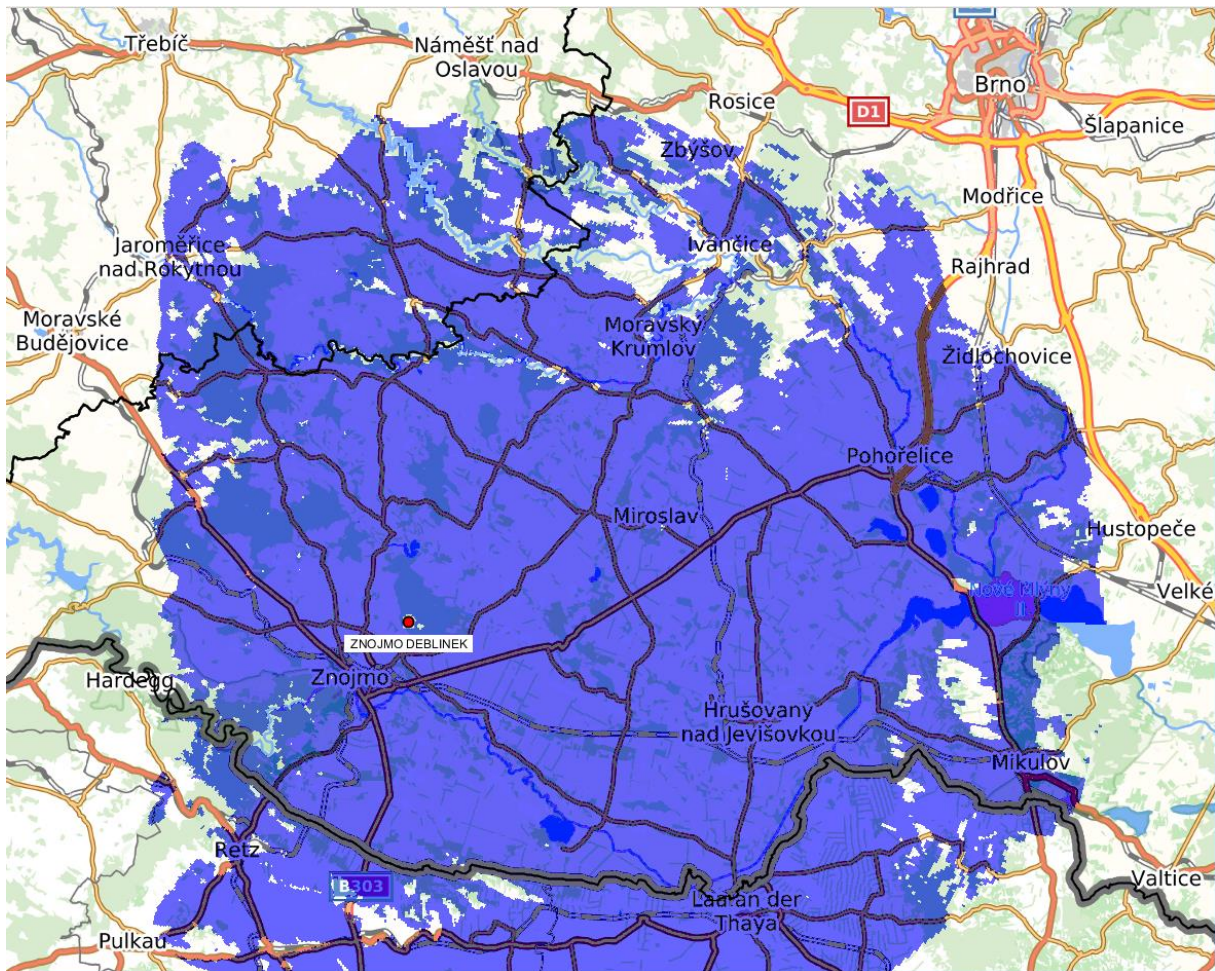

„Spuštěním dalších lokalit (celkově již 21) pokračujeme v dalším, intenzivním rozšiřováním Přejchodové síť 13 přesně v souladu s připravovaným Technickým plánem přechodu (TPP). Po dnešním zahájení šíření z nových lokalit Přejchodovou síť 13 DVB-T2/HEVC může naladit téměř 7 milionů diváků, tj. je 67 % obyvatel ČR a příprava dalších lokalit této síť intenzivně pokračuje.“ dnes řekl jednatel společnosti Digital Broadcasting s.r.o. RNDr. Radim Pařízek.

Martina Vacková
Public Relations Manager
+420 725926422
vackova@tvpohoda.cz

Pokrytí z dnes spouštěných lokalit:

Sušice Svatobor 24 k

Jihlava Jenikov 24 k

Znojmo Deblínek 22 k

Mapa pokrytí Přejchodové sítě 13 k 30. dubnu 2018 (21 vysílačů):