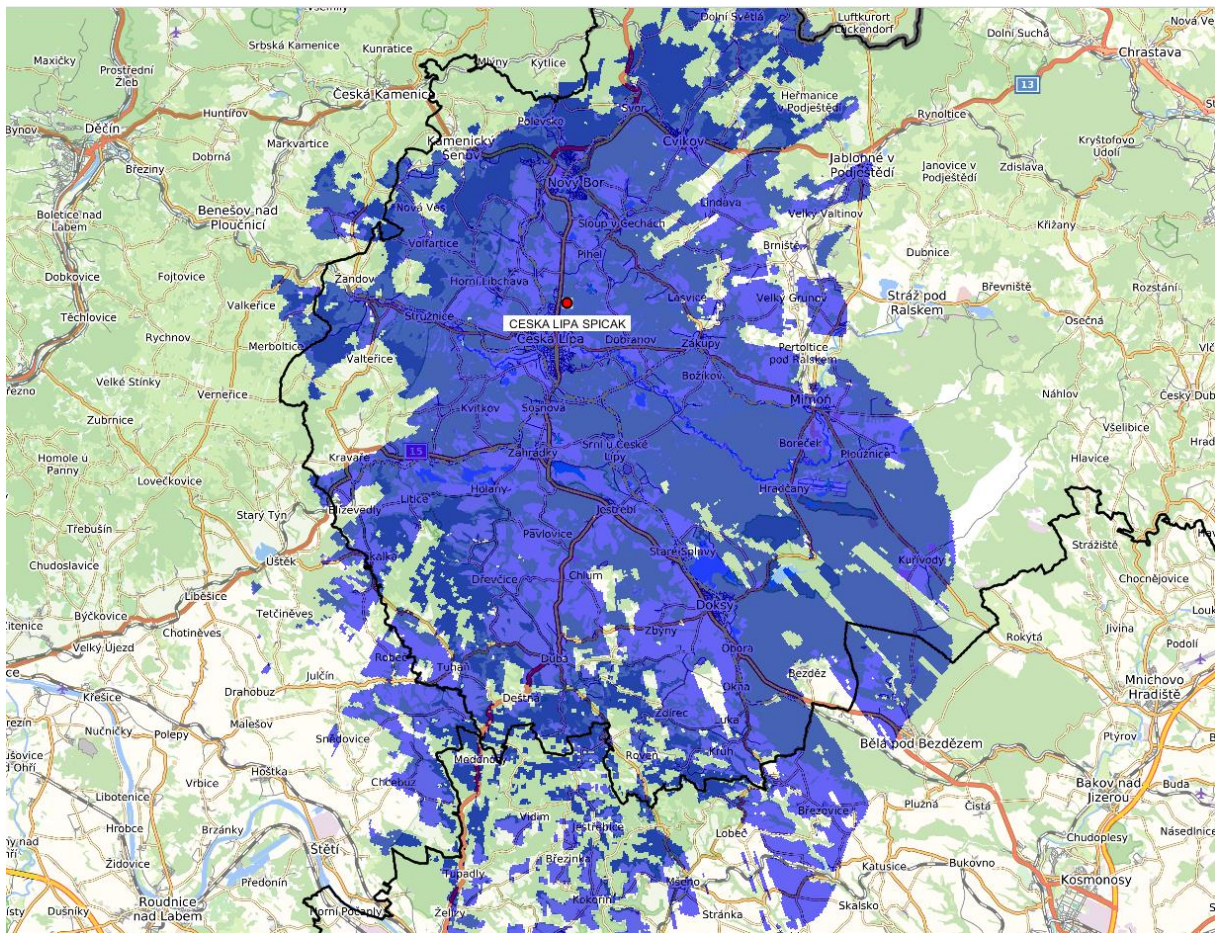

Pokrytí z dnes spouštěných lokalit:

Česká Lípa Špičák 28 k