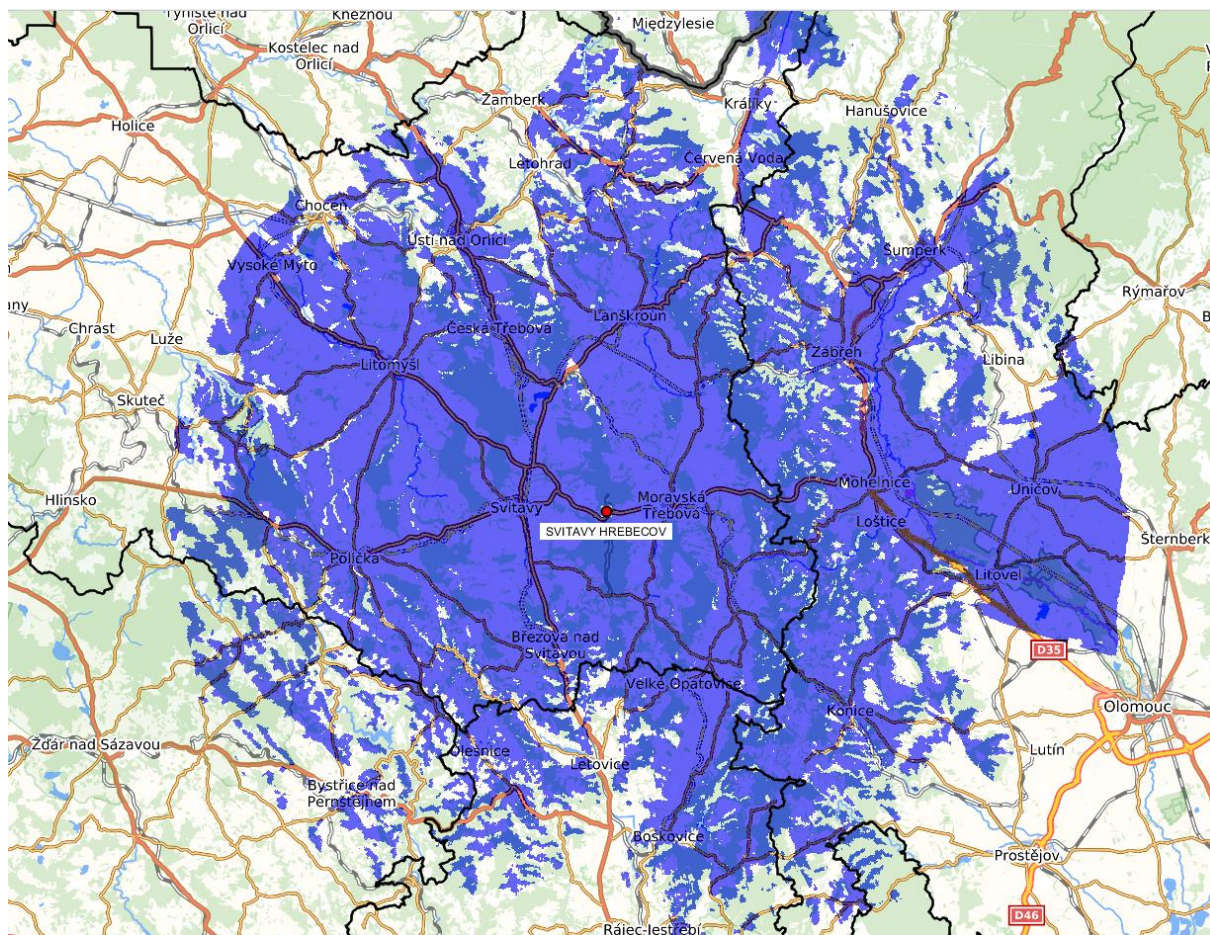

*„Spuštěním dalších lokalit (celkově již 18) pokračujeme v dalším intenzivním rozšiřování Přejchodové sítě 13. Po dnešním zahájení šíření z nových lokalit Přejchodovou síť 13 DVB-T2/HEVC může naladit více jak 6,3 milionů diváků, tj. více jak 60 % obyvatel ČR a příprava dalších lokalit této sítě intenzivně pokračuje.“* dnes řekl jednatel společnosti Digital Broadcasting s.r.o. RNDr. Radim Pařízek.

### Domažlice Čerchov 24 k

**Svitavy Hřebečov 24 k**

**Mapa pokrytí Přejchodové sítě 13 k 27. dubnu 2018:**