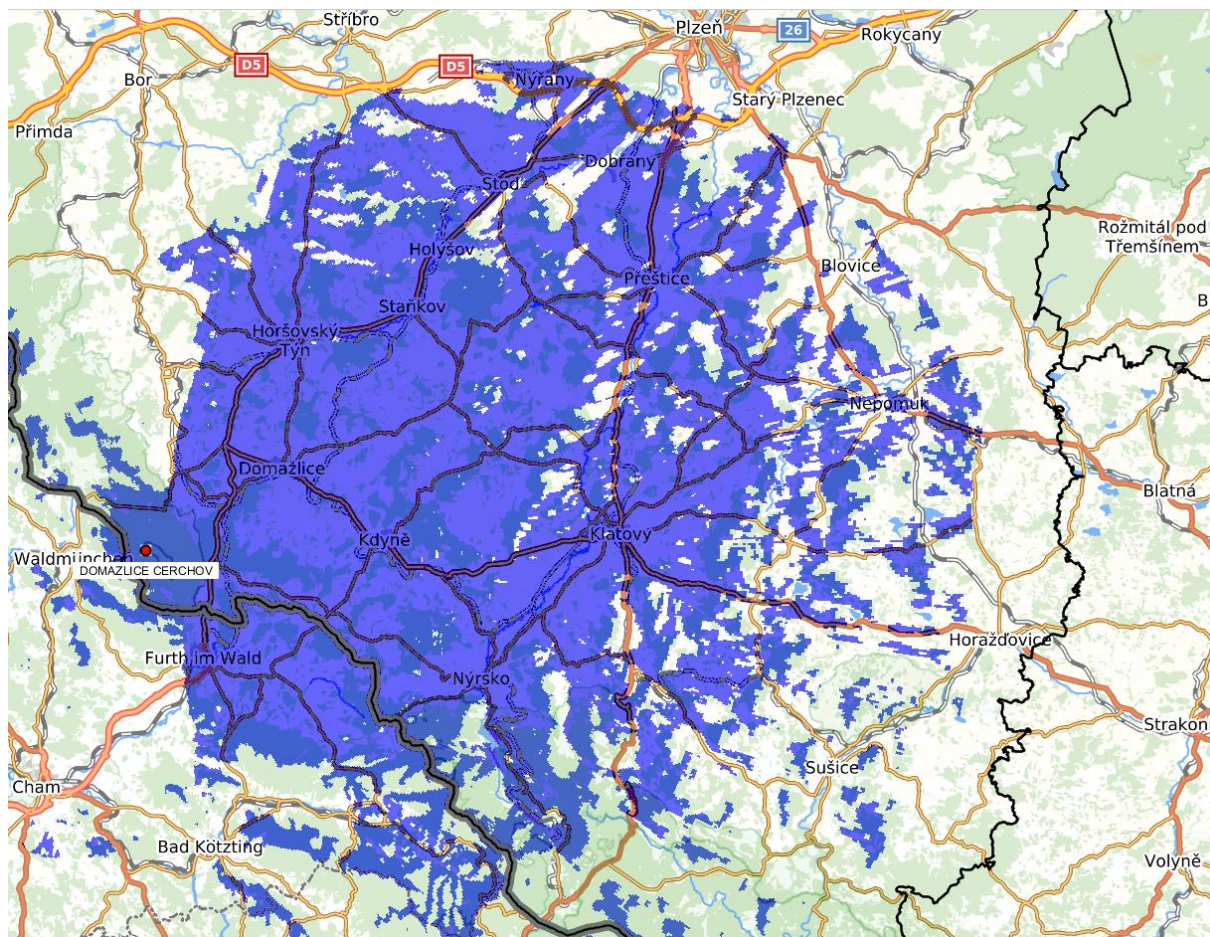

K dosavadním 15 lokalitám v Praze, Ostravě, Brně, Uherském Hradišti, Hradci Králové, Pardubicích, Teplicích, Ústí nad Orlicí, Ústí nad Labem, Mariánských Lázních, Olomouci a Zlíně, které umožňovaly 6 milionům televizních divákům (57,2% obyvatel ČR) naladit digitální zemské vysílání v Přejchodové síti 13 ve standardu DVB-T2 HEVC, přibyly ode dneška lokality Česká Lípa Špičák 28 k, Domažlice Čerchov 24 k a Svitavy Hřebečov 24 k.

Přejchodovou síť 13 může nyní naladit celkově více jak 6,3 miliónů televizních diváků (60,4% obyvatel ČR), kteří budou mít možnost přijímat celoplošné televizní programy Nova, Nova Cinema, Nova Action, Nova Gold, Nova 2, JOJ family (HD), kino Svět, RELAX, Rebel a regionální programy POLAR (HD), TV V1 (HD).

*„Spuštěním dalších lokalit (celkově již 18) pokračujeme v dalším intenzivním rozšiřování Přejchodové sítě 13. Po dnešním zahájení šíření z nových lokalit Přejchodovou síť 13 DVB-T2/HEVC může naladit více jak 6,3 milionů diváků, tj. více jak 60 % obyvatel ČR a příprava dalších lokalit této sítě intenzivně pokračuje.“* dnes řekl jednatel společnosti Digital Broadcasting s.r.o. RNDr. Radim Pařízek.

### Domažlice Čerchov 24 k

**Svitavy Hřebečov 24 k**

**Mapa pokrytí Přejchodové sítě 13 k 27. dubnu 2018:**