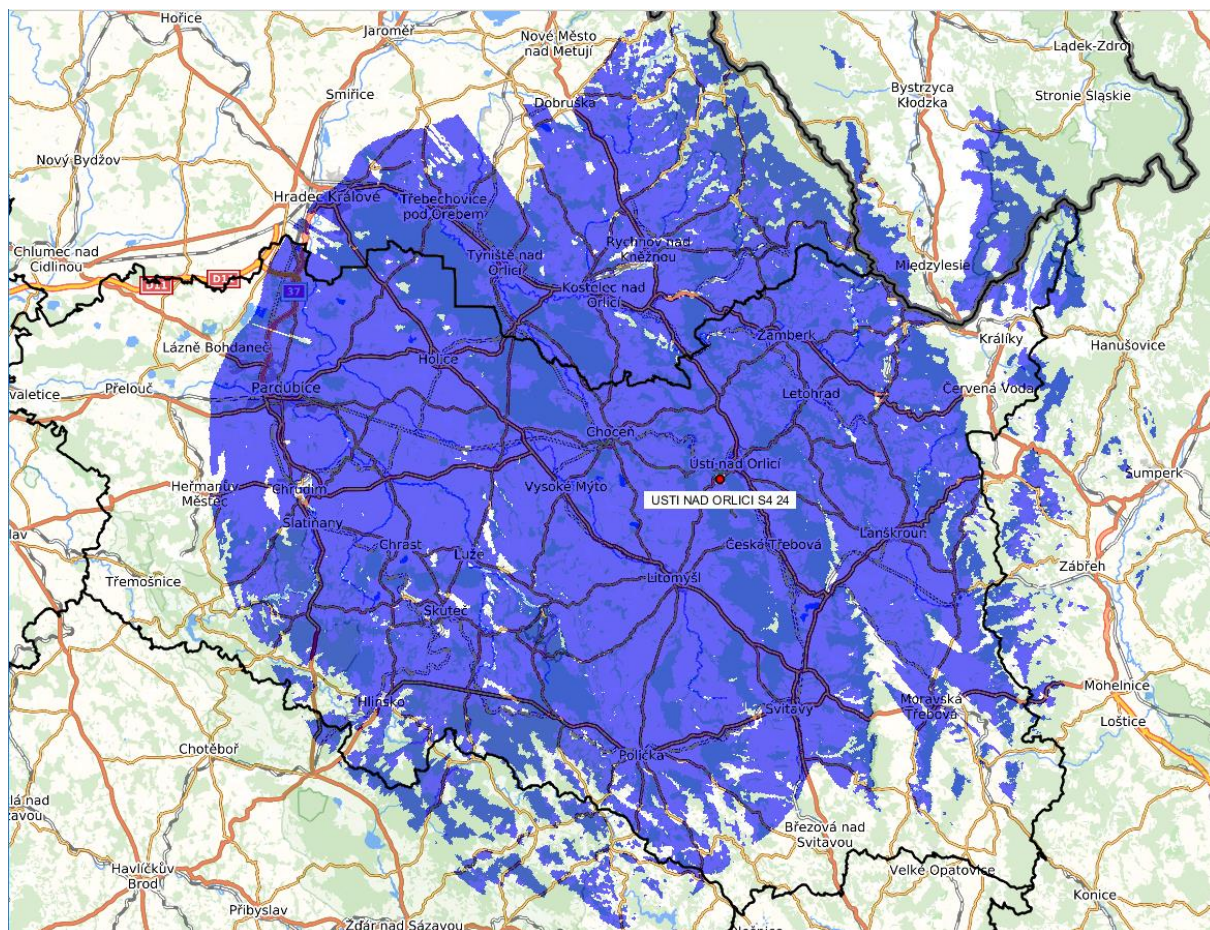

Pokrytí z dnes spouštěné lokality: Ústí nad Orlicí Andrlův Chlum 24 k