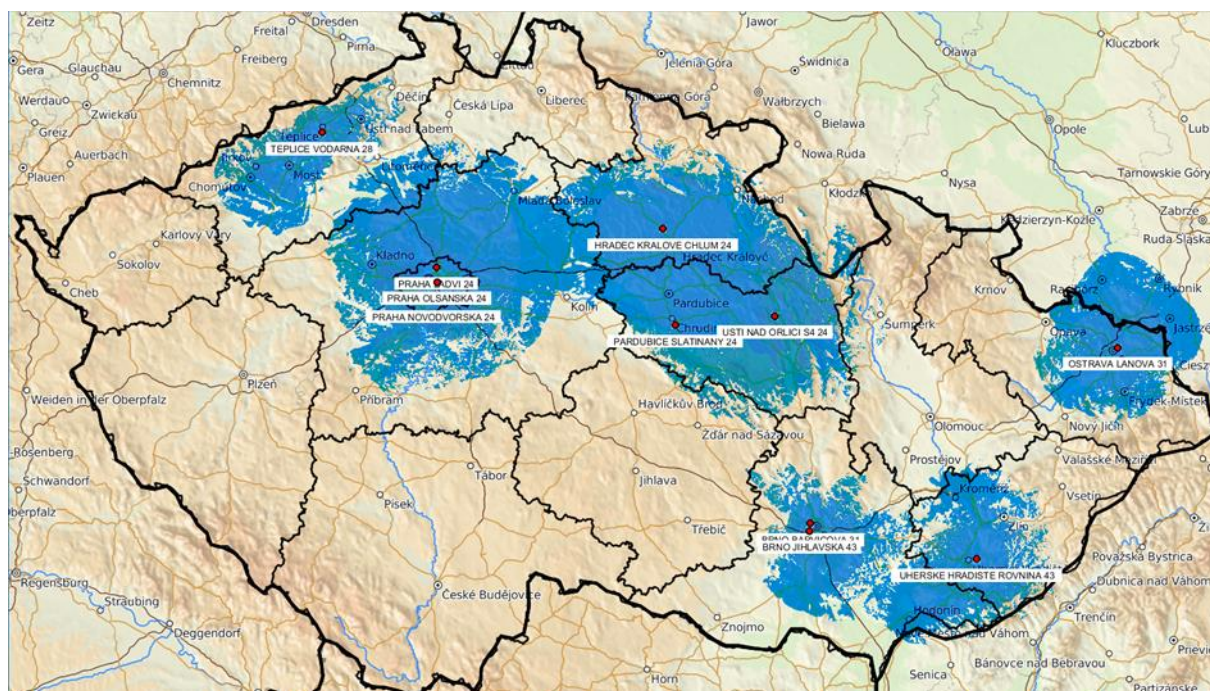

K prvním 9 lokalitám v Praze, Ostravě, Brně, Hradci Králové, Uherském Hradišti a Pardubicích, které umožňovaly více jak 4,7 milionu televizních divákům (44,4% obyvatel ČR) naladit digitální zemské vysílání v Přejchodové síti 13 ve standardu DVB-T2 HEVC, přibýly ode dneška další dvě a po spuštění vysílání z lokality *Teplice Vodárna a Ústí nad Orlicí Andrlův Chlum*, dalších více než 700 tisíc diváků, celkově více jak 5,4 milionu televizních diváků (50,2% obyvatel ČR), kteří budou mít možnost přijímat televizní programy Nova, Nova Cinema, Nova Action, Nova Gold, Nova 2, JOJ family (HDTV), kino Svět, RELAX a Rebel.

„Spuštěním dalších 5 (celkově 11) lokalit nyní v relativně krátké době reálně naplňujeme plánovaný harmonogram spouštění plánovaných lokalit Přejchodové sítě 13, tak, jak jsme oznámili na počátku tohoto roku. Přitom výstavba dalších lokalit samozřejmě intenzivně pokračuje. Připravujeme do provozu další lokality této sítě. Což bude znamenat, že po jejich spuštění Přejchodovou síť 13 DVB-T2/HEVC naladí cca 6 milionů diváků, tj. 58,3 % obyvatel ČR.“ říká jednatel společnosti Digital Broadcasting s.r.o. RNDr. Radim Pařízek.

Martina Vacková
Public Relations Manager
+420 725926422
vackova@tvpohoda.cz

Pokrytí z dnes spouštěné lokality: Teplice Vodárna 28 k:

Pokrytí z dnes spouštěné lokality: Ústí nad Orlicí Andrlův Chlum 24 k

Mapa pokrytí Přečtovové síť 13 k 19. březnu 2018:

Předpokládaný další vývoj pokrytí Přechodové sítě 13: