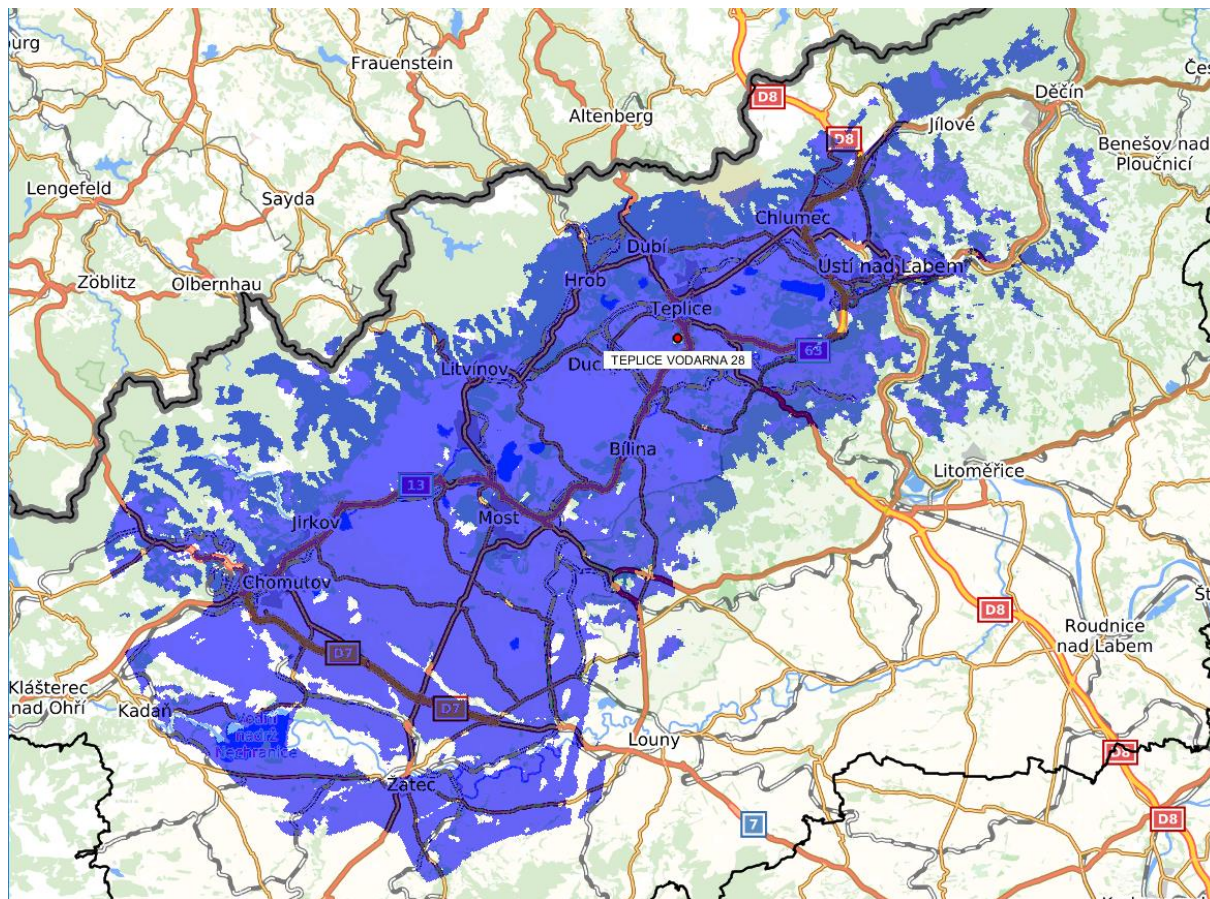

Pokrytí z dnes spouštěné lokality: Teplice Vodárna 28 k: