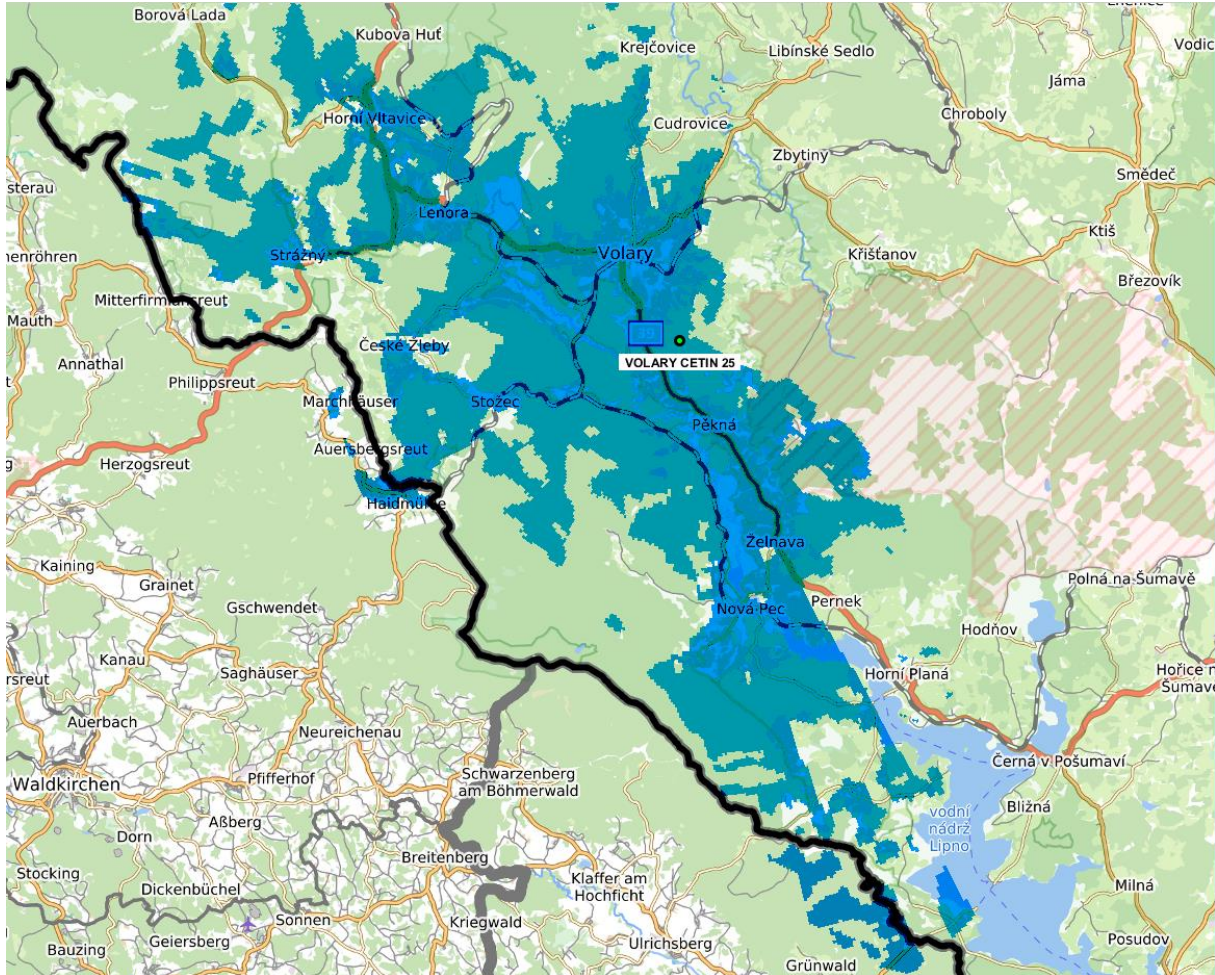

### Pelhřimov 42 k

**Rosice 44 k**

**Slavičín 42 k**

**Šluknov 30 k**

Tachov 45 k

### Vimperk 56 k

### Volary 25 k

**Vrchlabí 45 k**

### Žďár nad Sázavou 42 k

**Aktuální mapa pokrytí Přechodové sítě 13 (62 vysílačů) k 28. prosinci 2018:**