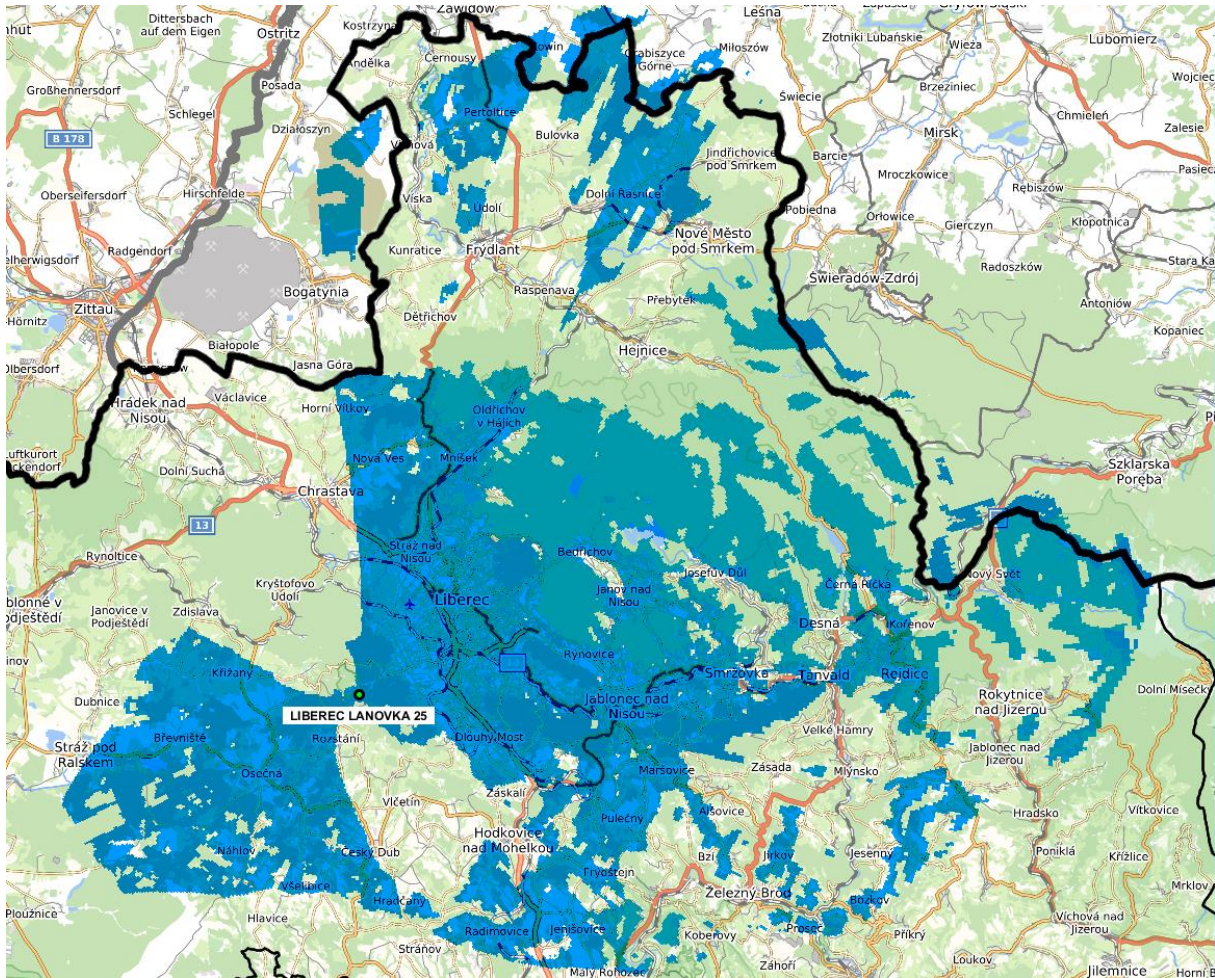

**Martin Roztočil**

roztocil@multiplex4.cz

**Pokrytí z nově spouštěných lokalit:**

**Boskovice 46 k**

### Pelhřimov 42 k

**Rosice 44 k**

**Slavičín 42 k**

**Šluknov 30 k**

Tachov 45 k