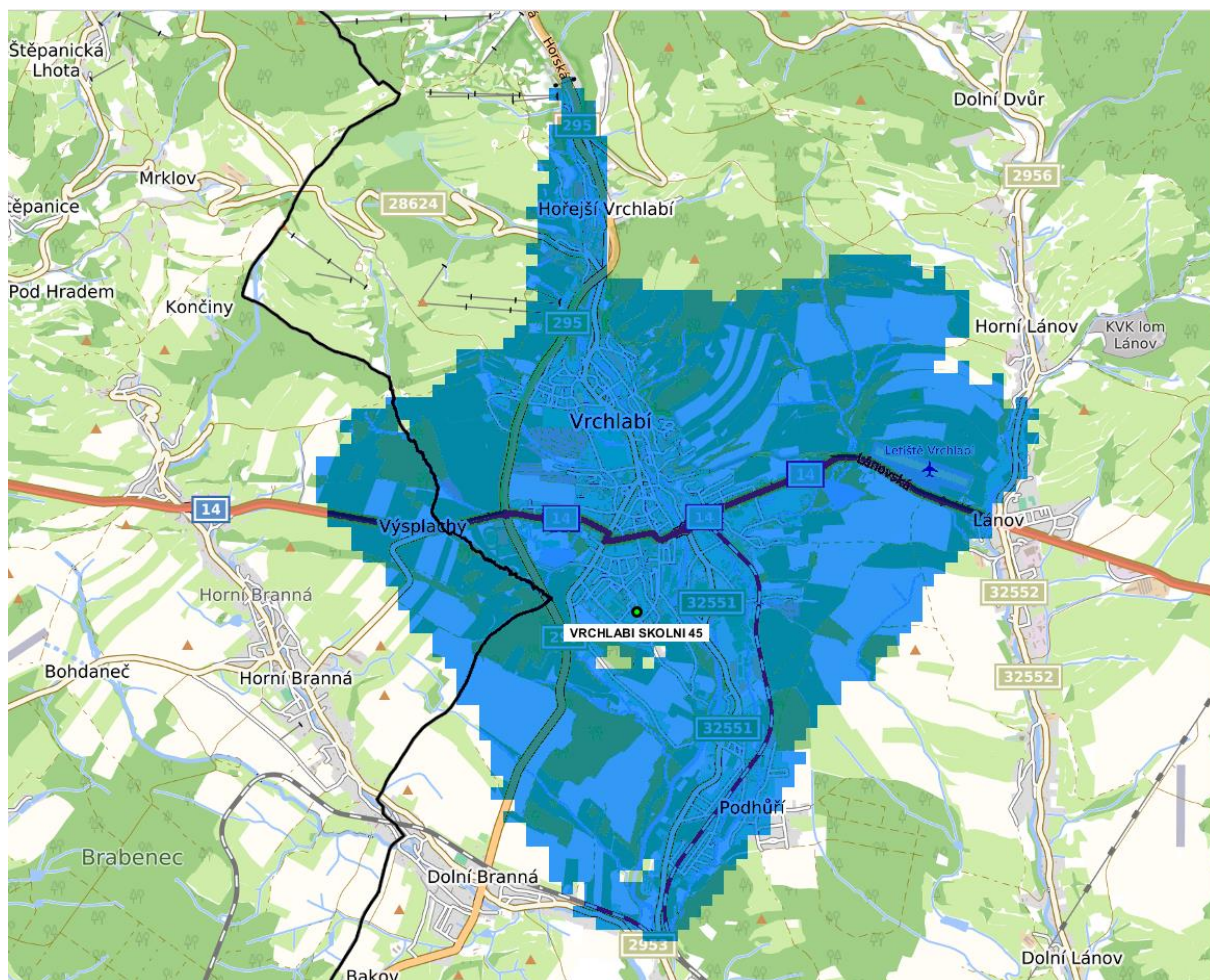

### Pelhřimov 42 k

**Rosice 44 k**

**Slavičín 42 k**

**Šluknov 30 k**

Tachov 45 k

### Vimperk 56 k

### Volary 25 k

**Vrchlabí 45 k**