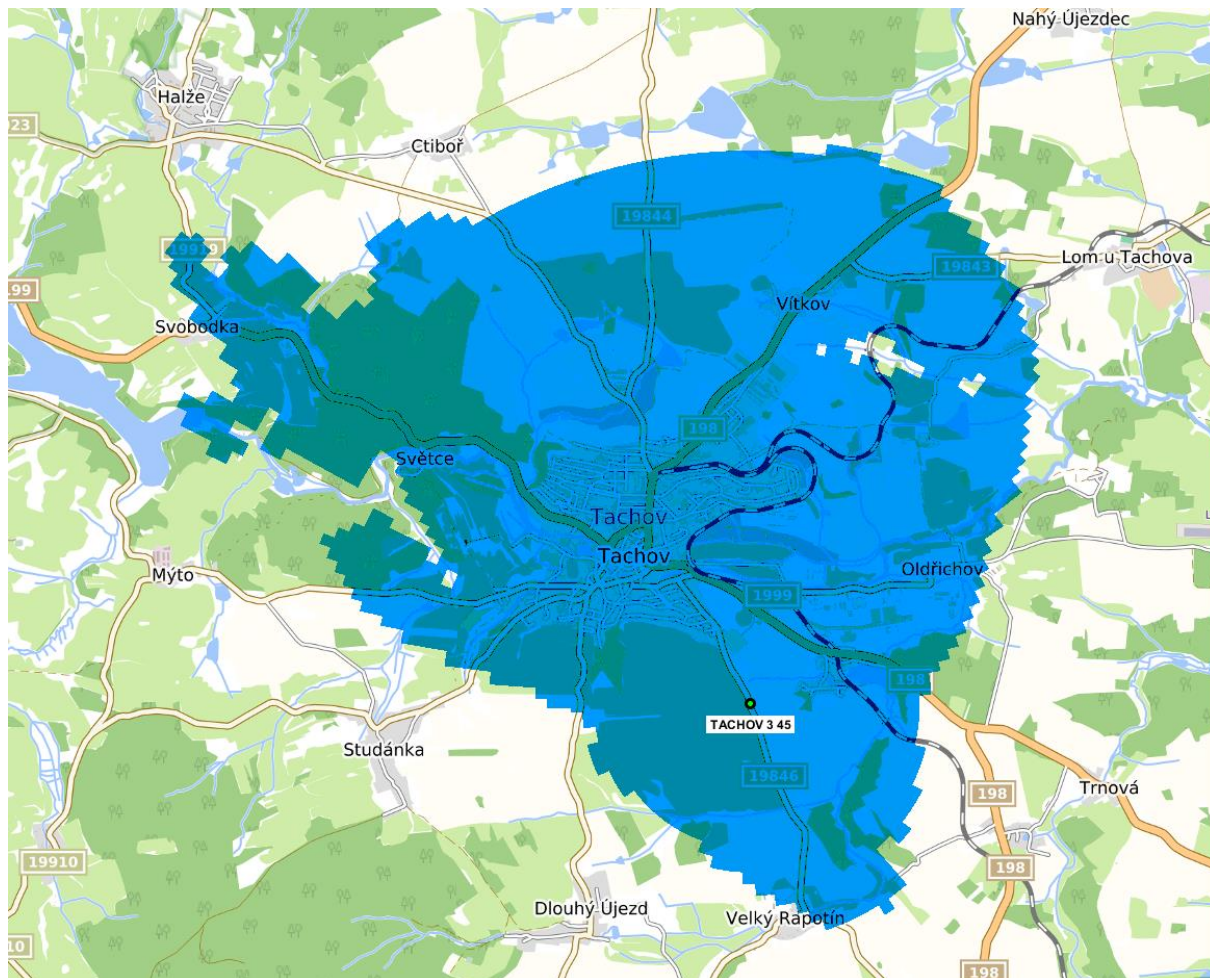

### Pelhřimov 42 k

**Rosice 44 k**

**Slavičín 42 k**

**Šluknov 30 k**

Tachov 45 k

### Vimperk 56 k

### Volary 25 k

**Vrchlabí 45 k**

### Žďár nad Sázavou 42 k

**Aktuální mapa pokrytí Přechodové sítě 13 (62 vysílačů) k 28. prosinci 2018:**