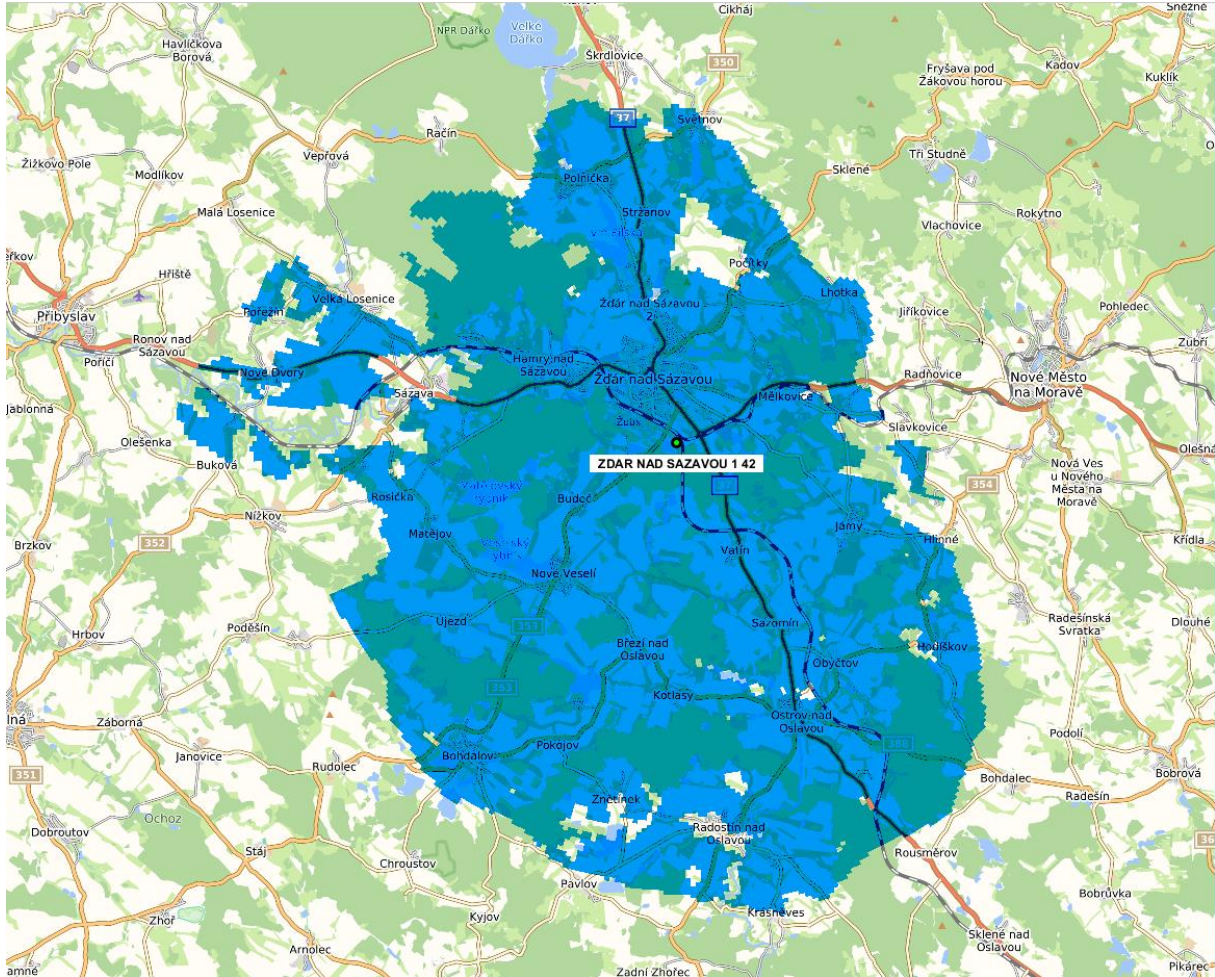

### Pelhřimov 42 k

**Rosice 44 k**

**Slavičín 42 k**

**Šluknov 30 k**

Tachov 45 k

### Vimperk 56 k

### Volary 25 k

**Vrchlabí 45 k**

### Žďár nad Sázavou 42 k

**Aktuální mapa pokrytí Přechodové sítě 13 (62 vysílačů) k 28. prosinci 2018:**