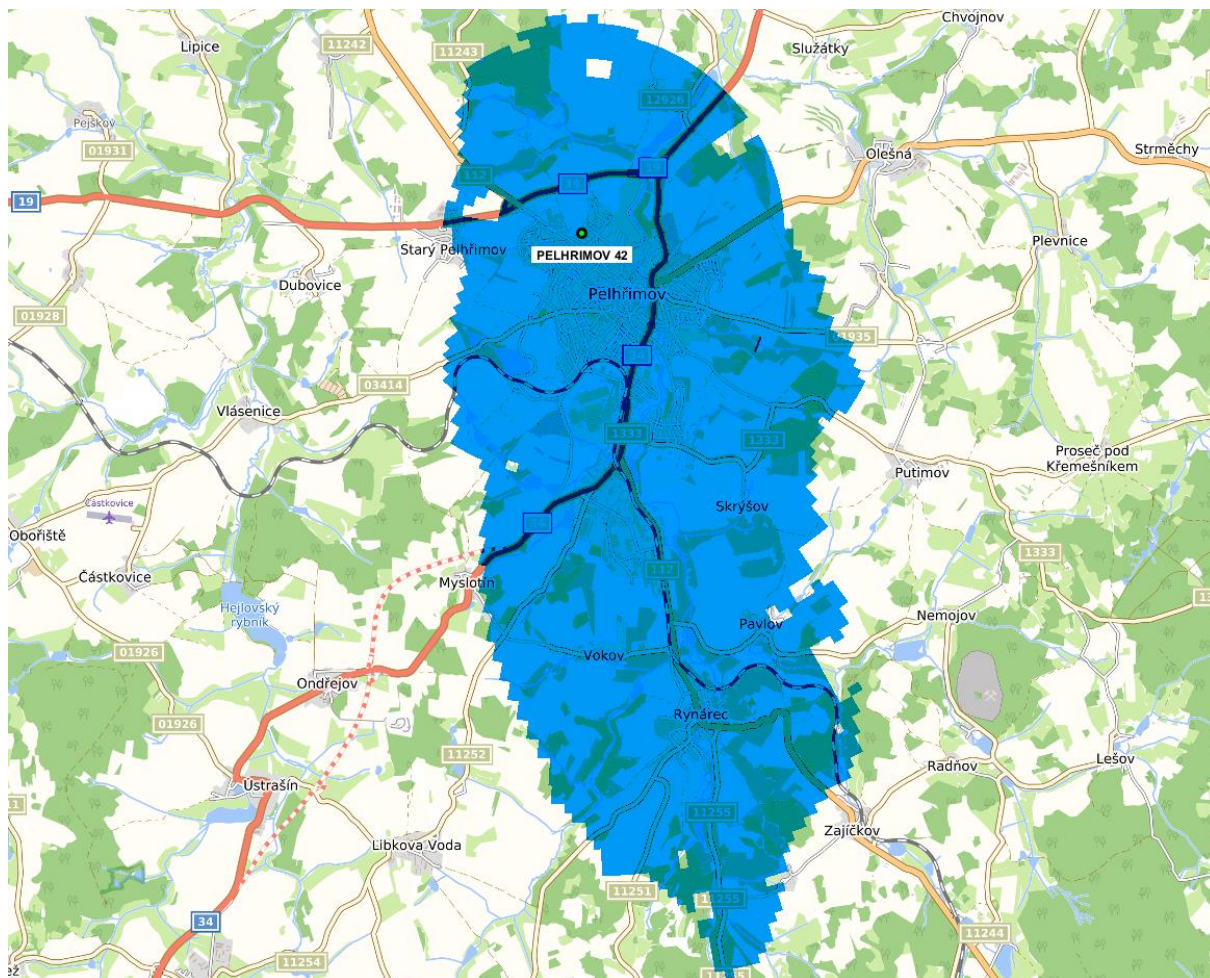

**Martin Roztočil**

roztocil@multiplex4.cz

**Pokrytí z nově spouštěných lokalit:**

**Boskovice 46 k**

### Pelhřimov 42 k

**Rosice 44 k**

**Slavičín 42 k**

**Šluknov 30 k**

Tachov 45 k