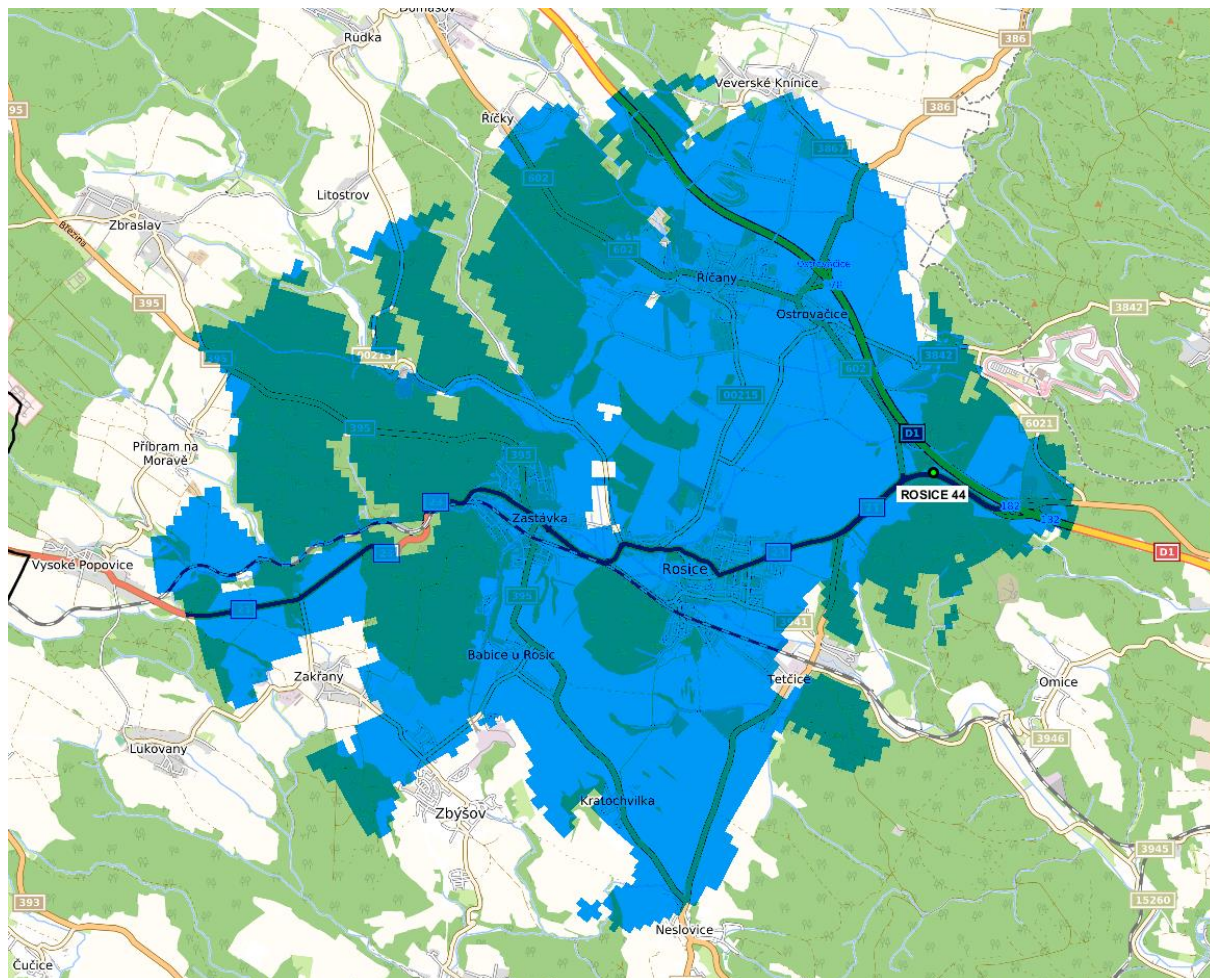

### Dačice 25 k

### Liberec 25 k

### Pelhřimov 42 k

**Rosice 44 k**

**Slavičín 42 k**

**Šluknov 30 k**

Tachov 45 k

### Vimperk 56 k