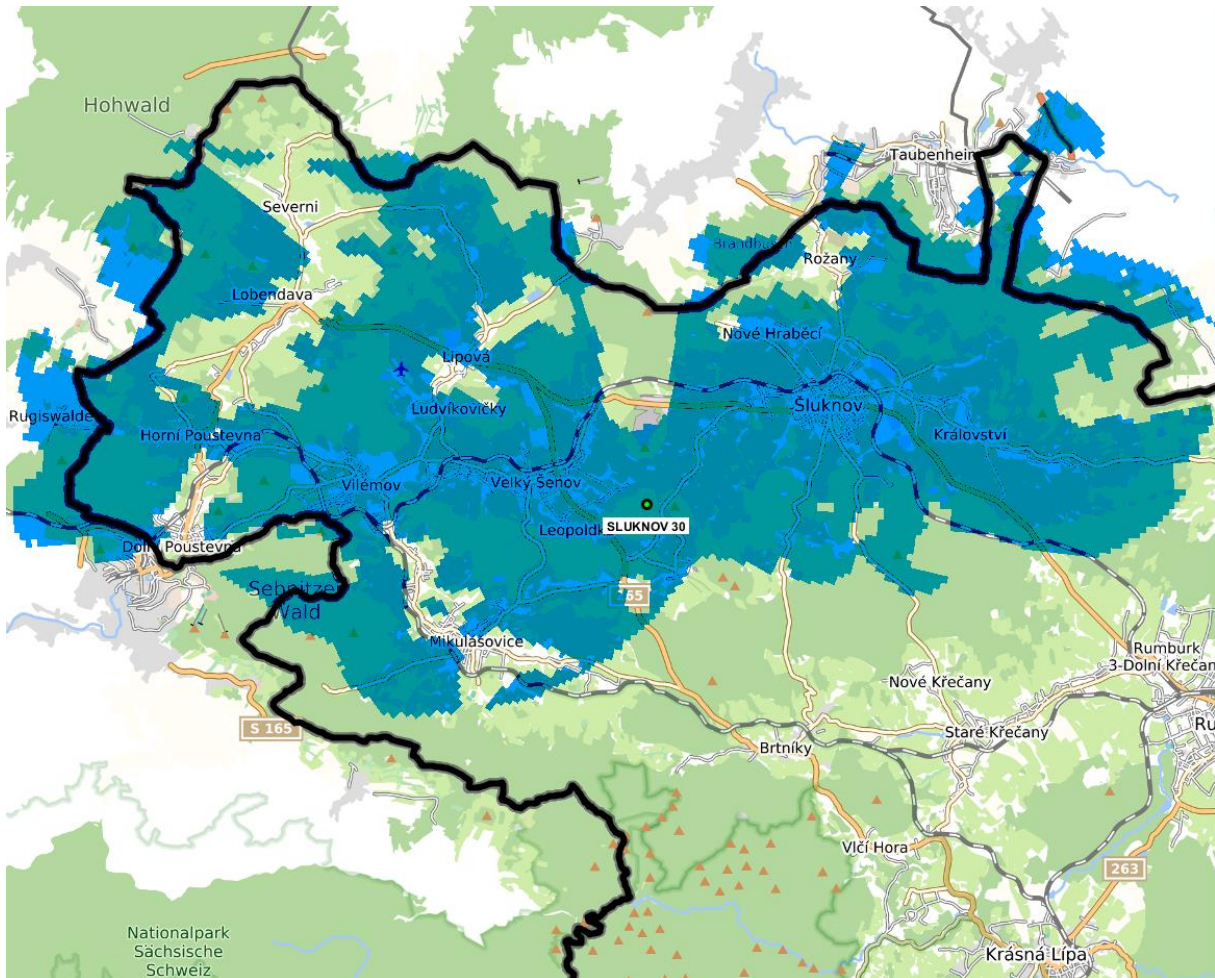

### Pelhřimov 42 k

**Rosice 44 k**

**Slavičín 42 k**

**Šluknov 30 k**

Tachov 45 k

### Vimperk 56 k

### Volary 25 k

**Vrchlabí 45 k**