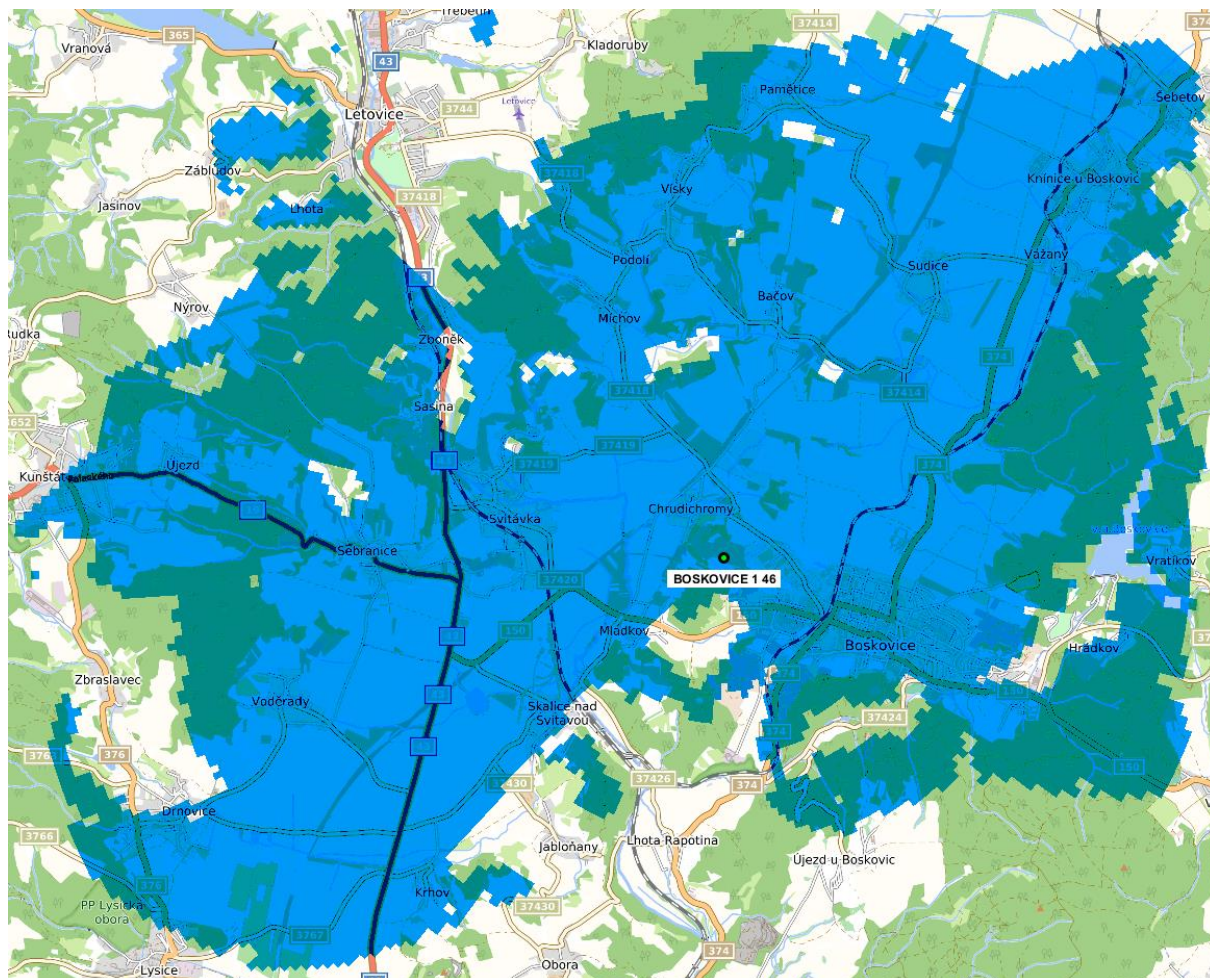

Společnost Digital Broadcasting s.r.o. zahájila provoz nových vysílačů z dalších 12 lokalit Vysílací sítě č. 4 - MUX 4.

28. prosince 2018 Ostrava. Společnost Digital Broadcasting s.r.o. k dosud provozovaným lokalitám Vysílací sítě č. 4 - MUX 4 zprovoznila nové vysílače z lokalit: Boskovice, Dačice, Liberec, Pelhřimov, Rosice, Slavičín, Šluknov, Tachov, Vimperk, Volary, Vrchlábí a Žďár nad Sázavou.

K dosavadním 53 lokalitám Vysílací sítě č. 4 - MUX 4 tak přibyly další nové lokality:

VRCHLABÍ	45 k
VOLARY CETIN	25 k
SLAVICIN	42 k
VIMPERK VODAFONE	56 k
PELHRIMOV HODEJOVICKA VOD	42 k
LIBEREC	25 k
BOSKOVICE	46 k
ROSICE KOMENSKÉHO NÁMĚSTÍ	44 k
ZDAR NAD SAZAVOU	42 k
SLUKNOV	30 k
TACHOV	45 k
DACICE URBANECKY VRCH	25 k

Vysílací síť č. 4 - MUX 4 si tak bude moci naladit přes 10,1 miliónů televizních diváků (95,8 % obyvatel ČR), kteří budou mít možnost přijímat celoplošné televizní programy:

Nova Action, Nova Gold, Nova 2, Prima Comedy Central, JOJ family, RELAX, Rebel

a regionální programy:

REBEL 2 SLUŠNEJ KANAL, TV ZAK, JIHOČESKÁ TELEVIZE, POLAR, TV V1, rtm plus, Info TV, TV MORAVA a TV Slovákko.

„Naší extrémní snahou bylo v závěru tohoto roku i při velice intenzivní výstavbě Přechodové sítě 13 v DVB-T2 HEVC maximálně optimalizovat pokrytí naší Vysílací sítě č. 4 – MUX 4 v DVB-T, kterou si nyní může naladit více jak 10,1 milionů diváků, tj. je 95,8 % obyvatel ČR což bylo pro nás strategickou otázkou tohoto roku s ohledem na budoucnost DVB-T2 proto nesmírně rád chci opět touto cestou poděkovat všem, kteří se zasloužili o zdárné završení tohoto projektu“, řekl dnes jednatel společnosti Digital Broadcasting s.r.o. RNDr. Radim Pařízek.“

<https://www.multiplex4.cz/images/DB_MUX_4_vyslae_verze_31122018.pdf>

<https://www.multiplex4.cz/images/DB_Pokryt_MUX4_65TX_1546-2CA_958_31122018.png>

Martin Roztočil

roztocil@multiplex4.cz

Pokrytí z nově spouštěných lokalit:

Boskovice 46 k