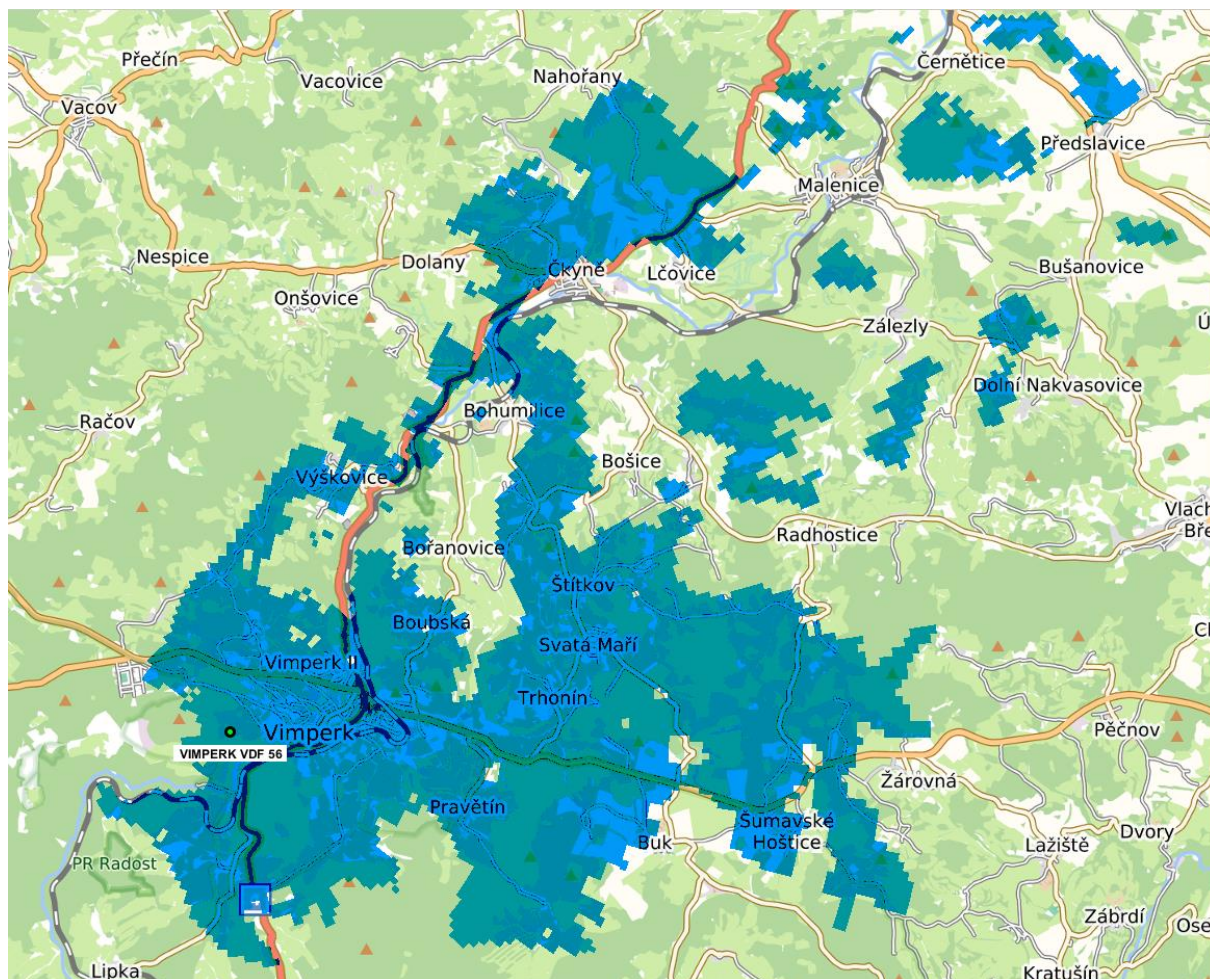

### Pelhřimov 42 k

**Rosice 44 k**

**Slavičín 42 k**

**Šluknov 30 k**

Tachov 45 k

### Vimperk 56 k